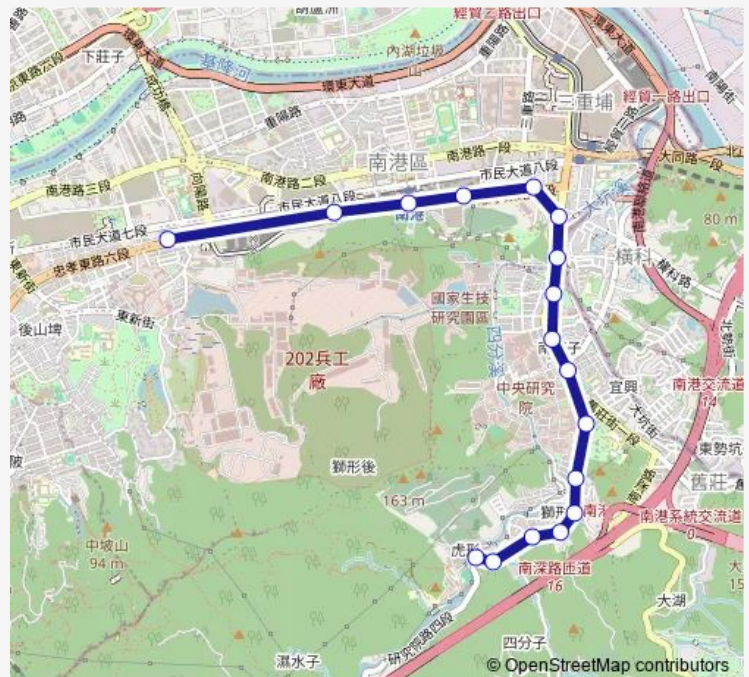

凌雲站

九如里二

凌雲五村

九如里一

胡適公園

中研院

中研新村

圓拱橋

中華科技大學 — 捷運昆陽站

Monday 00:20-23:40

Tuesday 00:20-23:40

Wednesday 00:20-23:40

Thursday 00:20-23:40

Friday 00:20-23:40

Saturday 00:20-23:40

Sunday 00:20-23:40

Route info

Direction: 中華科技大學

Stops: 17

Trip Duration: 0 hour 18 min

■ 藍25 — 中華科技大學-捷運昆陽站

藍25 Bus time schedules and route maps are available in an offline PDF at busmaps.com. Use the busmaps.com website to see live bus times, train schedule or subway schedule, and step-by-step directions for all public transit in Taipei