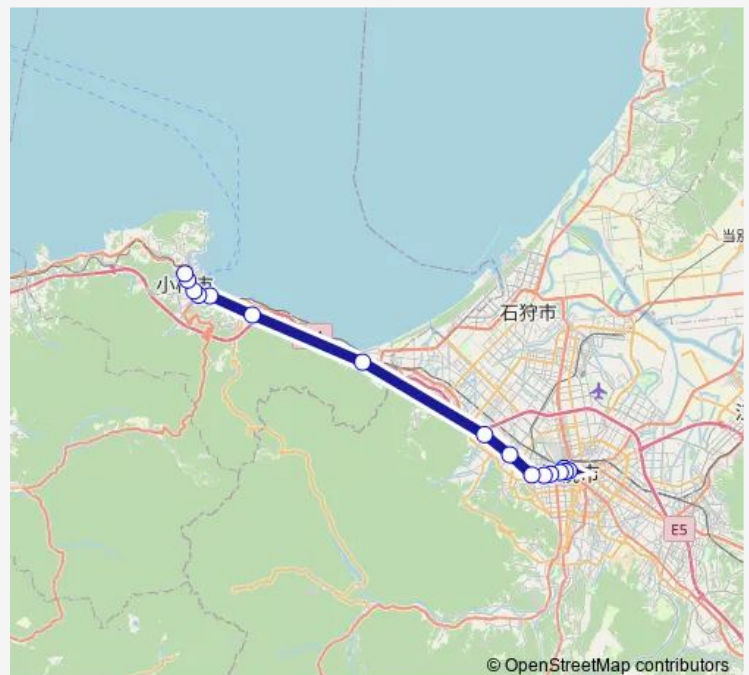

新光

新光4丁目

望洋台大橋

望洋台

望洋台3丁目

望洋台小学校

配水池前

望洋パークタウン入口

Thursday 12:50-20:50

Friday 12:50-20:50

Saturday 14:50-20:50

Sunday 14:50-20:50

Route info

Direction: 札幌駅前

Stops: 24

Trip Duration: 1 hour 9 min

■ 札幌~小樽

BusMaps

弥生通

桜町入口

小樽築港駅

Direction

小樽駅前 b t — 札幌駅前

16 stops