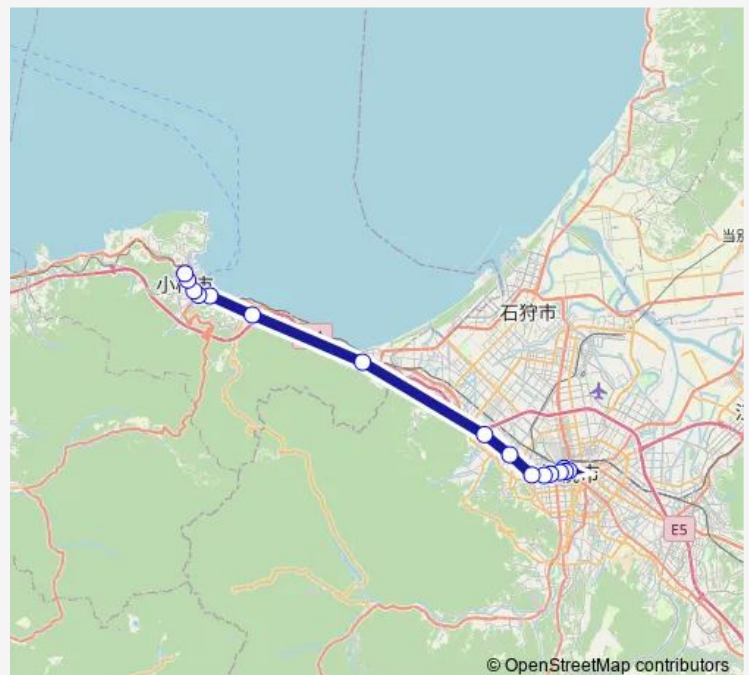

望洋台大橋

望洋台

望洋台3丁目

望洋台小学校

配水池前

望洋パークタウン入口

ニュータウン桜入口

和光学園前

桜町

### Route schedule

札幌駅前 — 小樽築港駅

Monday 12:50-20:50

Tuesday 12:50-20:50

Wednesday 12:50-20:50

Thursday 12:50-20:50

Friday 12:50-20:50

Saturday 14:50-20:50

### Route info

Direction: 札幌駅前

Stops: 24

Trip Duration: 1 hour 9 min

■ 札幌~小樽

弥生通

桜町入口

小樽築港駅