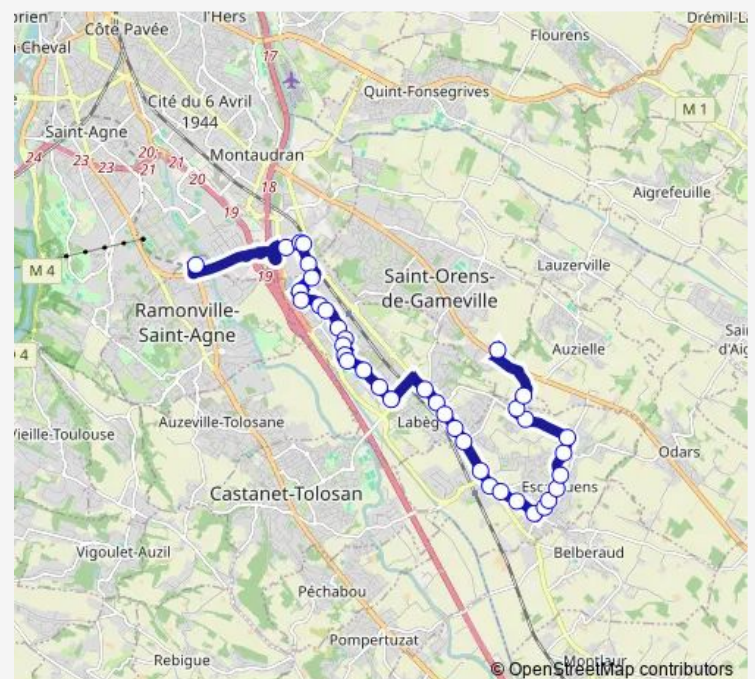

Brassens

Gare de Labège

Occitanie

Occitanie

Gare de Labège

Payssière

Beau Séjour

Rond-point Périgord

Saturday —

Sunday —

Route info

Direction: Labège Couder

Stops: 29

Trip Duration: 0 hour 29 min

79 — Ramonville / Labège Couder ou Saint-Orens Lycée

Commerce

St-Orens Lycée — Ramonville

39 stops

[Open route schedule](#)

St-Orens Lycée

St-Orens Lycée

Piscine St-Orens

Escalquens La Caprice

Lesperous