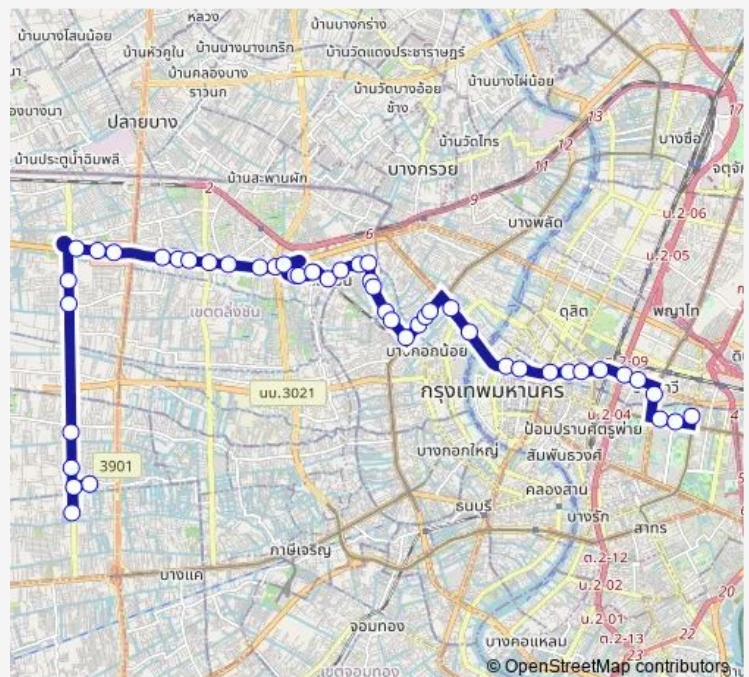

### Route schedule

อุพุทธมณฑลสาย 2; Bus Depot Phuttamonthon Sai 2 — เซ็นทรัลเวิลด์; Central World

Monday	00:00
Tuesday	00:00
Wednesday	00:00
Thursday	00:00
Friday	00:00
Saturday	00:00
Sunday	00:00

### Route info

Direction: อุพุทธมณฑลสาย 2; Bus Depot Phuttamonthon Sai 2

Stops: 47

Trip Duration: 1 hour 27 min

79 — อุพุทธมณฑลสาย 2 - ราชประสงค์; Phuttamonthon Sai 2 - Ratchaprasong

กรมสวัสดิการและคุ้มครองแรงงาน  
กองตรวจความปลอดภัย, ซอยนิมพลี 2; Department of Labor  
Protection and Welfare, Chim Phli Soi 2