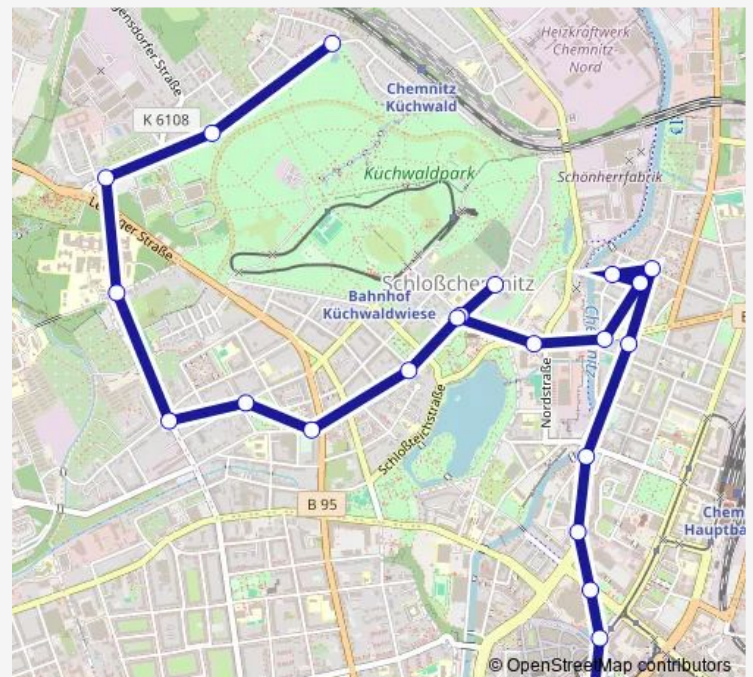

Chemnitz, Konradstr

Chemnitz, Luisenplatz

Chemnitz, Altendorfer Str

Chemnitz, Klinikum KÜchwald

Chemnitz, Eisstadion

Chemnitz, Am KÜchwald

Chemnitz, KÜchwald

Route schedule

Chemnitz, Zentralhaltestelle — Chemnitz, KÜchwald

Monday 05:45-22:45

Tuesday 05:45-22:45

Wednesday 05:45-22:45

Thursday 05:45-22:45

Friday 05:45-22:45

Saturday 05:45-22:45

Sunday 05:45-22:45

Route info

Direction: Chemnitz, Zentralhaltestelle

Stops: 19

Trip Duration: 0 hour 26 min

Direction

Chemnitz, Küchwald — Chemnitz, Zentralhaltestelle

22 stops

[Open route schedule](#)

Monday 05:11-22:11

Tuesday 05:11-22:11

Wednesday 05:11-22:11

Thursday 05:11-22:11

Friday 05:11-22:11

Saturday 05:11-22:11

Sunday 05:11-22:11

Route info