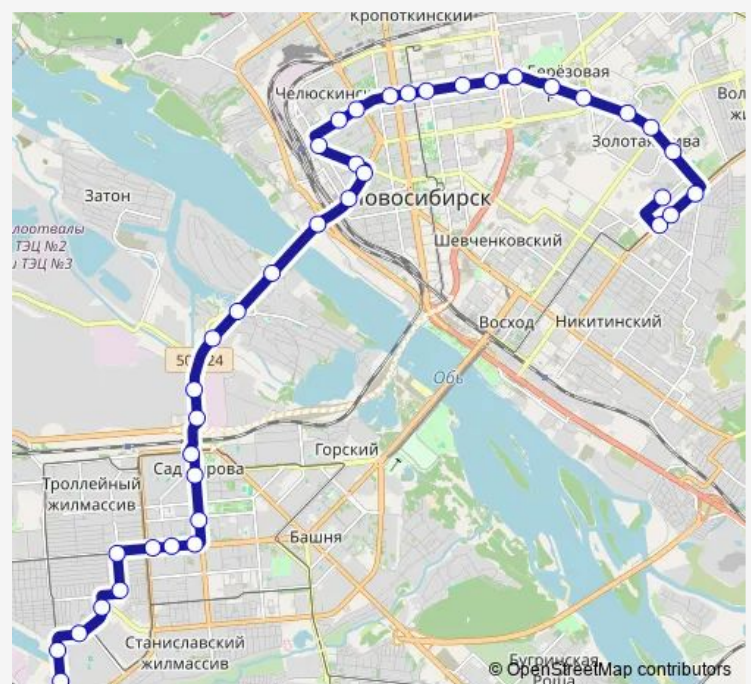

Saturday 03:20

Sunday 03:20

Route info

Direction: Нгау (улица Добролюбова)

Stops: 39

Trip Duration: 1 hour 18 min

Фабричная улица

Мост

Лесоперевалка

Автобаза/ Проезд Энергетиков

ТЭЦ-3

ТЭЦ-2

Площадь Труда

Пкио имени Кирова

Монумент Славы

Площадь Станиславского

Wednesday 03:00

Thursday 03:00

Friday 03:00

Saturday 03:00

Sunday 03:00

Route info

Direction: Юго-Западный жилмассив

Stops: 32