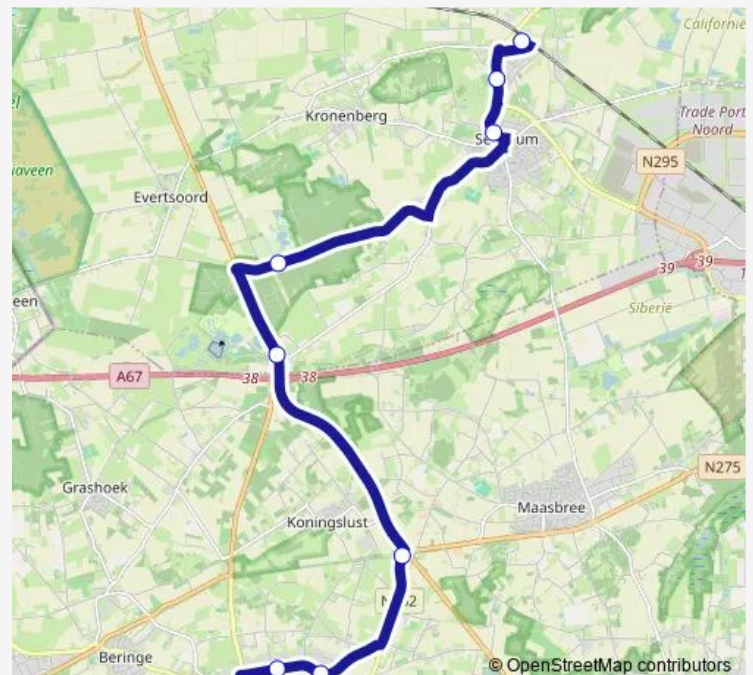

Horst, Station Zuidzijde — Panningen, Centrum

Monday 13:00-19:00

Tuesday 13:00-19:00

Wednesday 13:00-19:00

Thursday 13:00-19:00

Friday 13:00-19:00

Saturday —

Sunday —

Route info

Direction: Horst, Station Zuidzijde

Stops: 17

Trip Duration: 0 hour 29 min

79 — Horst/Sevenum - Panningen

Direction

Panningen, Centrum — Horst, Station Zuidzijde

17 stops

Friday 06:28-12:28

Saturday —

Sunday —

Route info

Direction: Panningen, Centrum

Stops: 17

Trip Duration: 0 hour 30 min

Direction