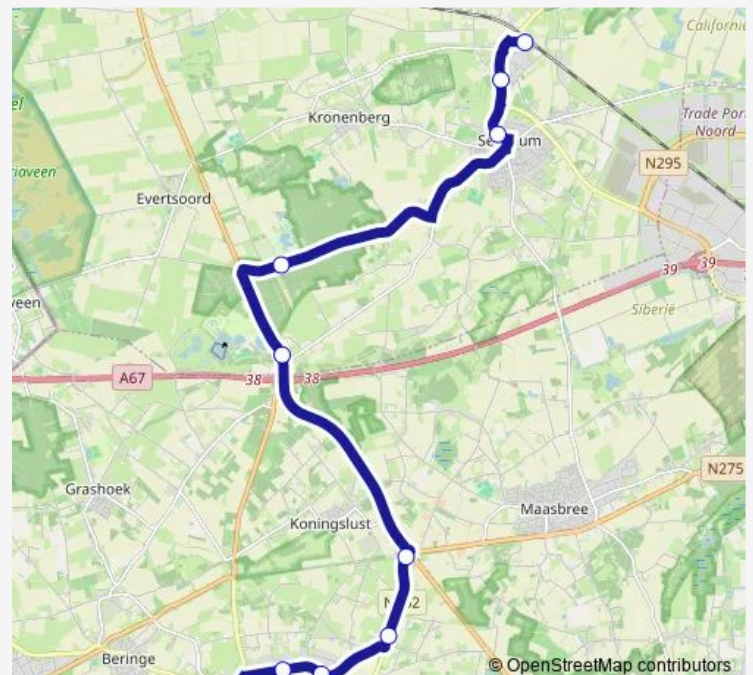

Horst, Station Zuidzijde — Panningen, Centrum

Monday 13:00-19:00

Tuesday 13:00-19:00

Wednesday 13:00-19:00

Thursday 13:00-19:00

Friday 13:00-19:00

Saturday —

Sunday —

Route info

Direction: Horst, Station Zuidzijde

Stops: 17

Trip Duration: 0 hour 29 min

Direction

Panningen, Centrum — Horst, Station Zuidzijde

17 stops

[Open route schedule](#)

11 stops

[Open route schedule](#)

Panningen, Centrum

Panningen, Schoolstraat

Panningen, Industrieterrein

Panningen, Maasbreeseweg

Helden, Loo

Helden, Koningslust