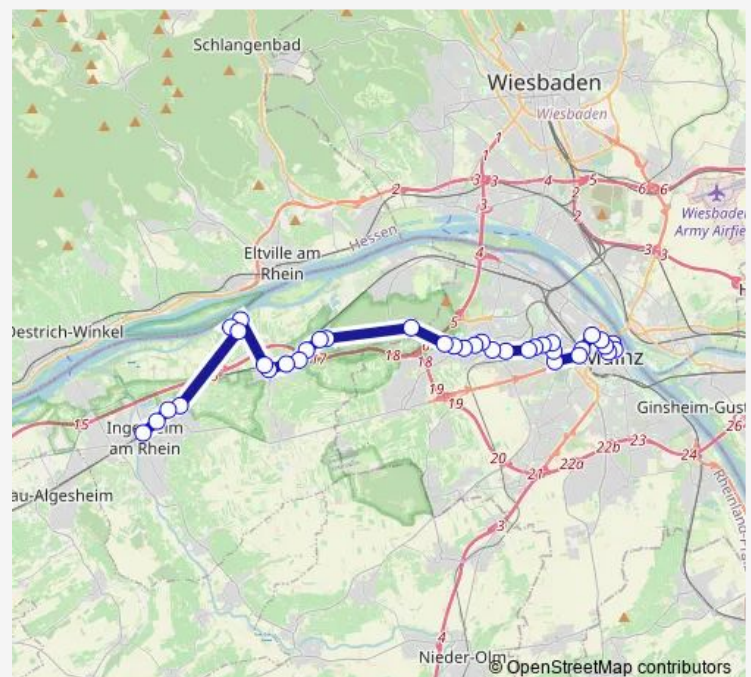

Gonsenheim, Lennebergplatz

Route schedule

Mainz, Brückenplatz — Ingelheim, Bahnhof

Monday 05:56-23:15

Tuesday 05:56-23:15

Wednesday 05:56-23:15

Thursday 05:56-23:15

Friday 05:56-01:15⁺¹

Saturday 07:00-01:15⁺¹

Sunday 09:07-23:15

Route info

Direction: Mainz, Brückenplatz

Stops: 36

Trip Duration: 1 hour 2 min

Budenheim, Schloß Waldthausen

Uhlerborn, Lennebergstr.

Uhlerborn, Walterslebener Str.

Heidesheim, Im Schäfersborn/A.

Heidesheim, Sandmühle

Heidesheim, Mainzer Straße

Heidesheim, Freier Platz

Heidesheim, Bahnhof

Heidenfahrt, Unteraue/Rheinufer

Heidenfahrt, Auxonner Straße