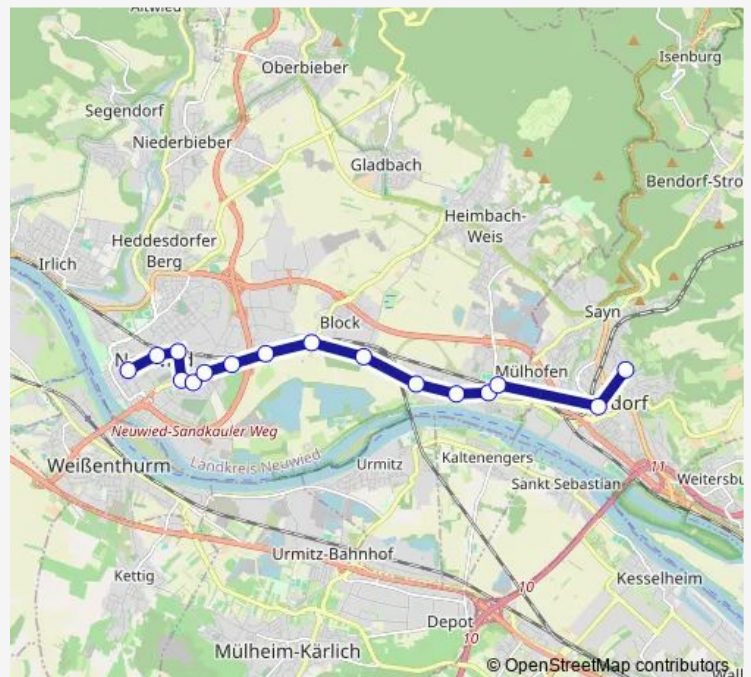

Neuwied Engers Bahnhof/Wasserturm

Neuwied Engers Sporthalle

Neuwied Heimbach-Weis Im Bitzen

Neuwied Heimbach-Weis Hilgenpfad

Bendorf (Rhein) Schulzentrum

Bendorf (Rhein) Stadtpark

### Route schedule

Neuwied Marktstraße — Bendorf (Rhein) Stadtpark

Monday 07:09

Tuesday 07:09

Wednesday 07:09

Thursday 07:09

Friday 07:09

Saturday —

### Route info

Direction: Neuwied Marktstraße

Stops: 18

Trip Duration: 0 hour 32 min