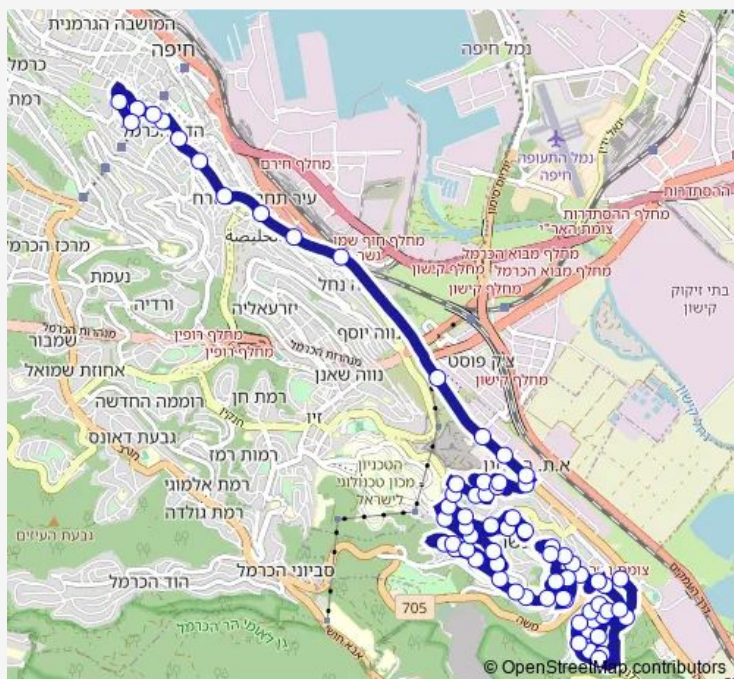

יפה נוף א

יפה נוף ב

יפה נוף ג

יפה נוף/המעפילים

המגינים/הותיקים

המגינים/דרך משה

דרך משה/קרן היסוד

קרן היסוד/דרך משה

קרן היסוד/פרץ

Route schedule

מגן דוד אדום/דרך השלום — הרצליה/הנביאים

Monday	—
Tuesday	—
Wednesday	—
Thursday	—
Friday	—
Saturday	10:00-15:05
Sunday	—

Route info

Direction: מגן דוד אדום/דרך השלום

Stops: 71

Trip Duration: 1 hour 3 min

79 — הרצליה/הנביאים-חיפה->הכלניות/התשבי-נשר-1 ה

ששת הימים/פרץ

ששת הימים/האורן

החצב/כליל החורש

החצב

החצב/הצבעוני

הלוטם/החצב

הלוטם/הזית