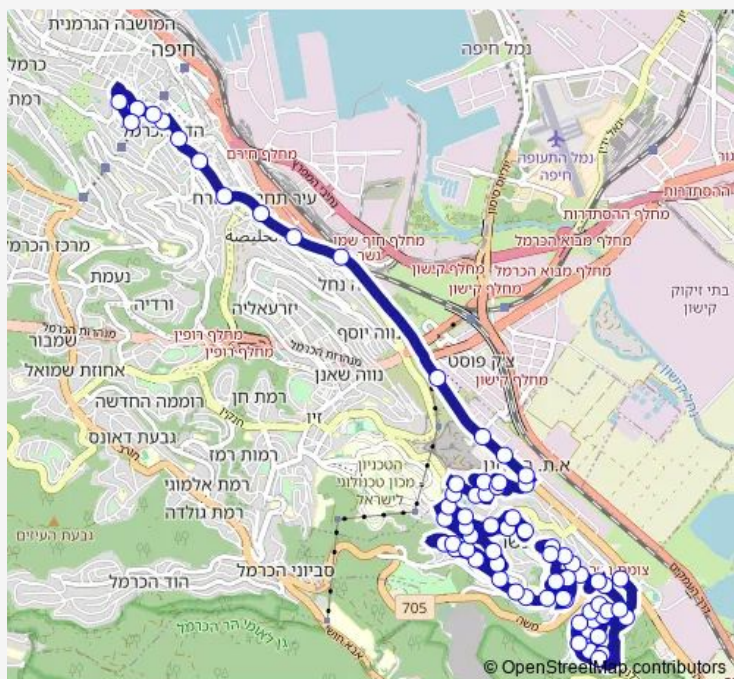

קרן היסוד/פרץ

Route schedule

מגן דוד אדום/דרך השלום — הרצליה/הנביאים

Monday —

Tuesday —

Wednesday —

Thursday —

Friday —

Saturday 10:00-15:05

Sunday —

Route info

Direction: מגן דוד אדום/דרך השלום

Stops: 71

Trip Duration: 1 hour 3 min

ששת הימים/פרץ

ששת הימים/האורן

—

Saturday

10:15-16:15

Sunday

—

Route info

Direction: הרצליה/הנביאים

Stops: 61