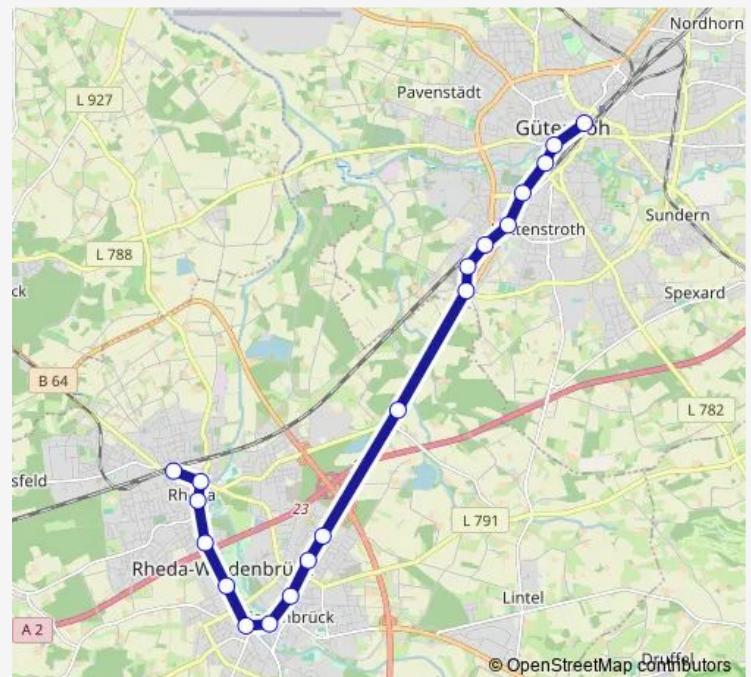

Direction

Gütersloh, ZOB C4 — RW-Wiedenbr., Berufss./Fin-amt

11 stops

[Open route schedule](#)

Gütersloh, ZOB C4

Gütersloh, Alter Kirchplatz

Gütersloh, Alte Heuwaage

Gütersloh, Feuerbornstraße

Gütersloh, Friedhofstraße

Gütersloh, Innungskrankenkasse

RW-Lintel, Schalück

RW-Wiedenbrück, Wasserwerk

RW-Wiedenbrück, Siedlung

RW-Wiedenbrück, Landw.-Schule

RW-Wiedenbr., Berufss./Fin-amt

Route schedule

Route info

Direction: Gütersloh, ZOB C4

Stops: 11

Trip Duration: 0 hour 15 min

Direction

Gütersloh, ZOB C4 — RW-Wiedenbr., Berufss./Fin-amt

8 stops

[Open route schedule](#)

Sunday —

Route info

Direction: Gütersloh, ZOB C4

Stops: 8

Trip Duration: 0 hour 15 min

Direction

Gütersloh, Feuerwache — RW-Rheda, Bahnhof

12 stops