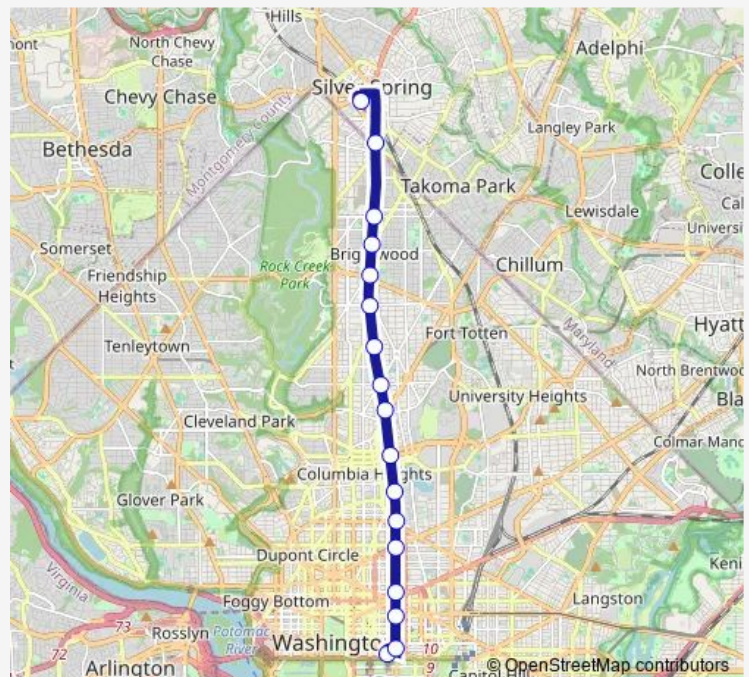

**Bus 79 Georgia Avenue Metroextra**

[Go to website](#)

**Direction**

Silver Spring+Bay 221 — 9 St Nw+Constitution Av Nw

17 stops

[Open route schedule](#)

Silver Spring+Bay 221

Georgia Av Nw+Eastern Av Nw

Georgia Av Nw+Columbia Rd Nw

Georgia Av Nw+Howard Pl Nw

7 St Nw+T St Nw

7 St Nw+R St Nw

7 St Nw+M St Nw

7 St Nw+H St Nw

7 St Nw+Pennsylvania Av Nw

9 St Nw+Constitution Av Nw

**Route schedule**

Silver Spring+Bay 221 — 9 St Nw+Constitution Av Nw

Monday 05:54-21:00

Tuesday 05:54-20:42

Wednesday 05:54-20:42

Thursday 05:54-21:00

Friday 05:30-23:30

Saturday 06:08-21:00

Sunday 06:08-21:00

**Route info**

Direction: Silver Spring+Bay 221

Stops: 17

Trip Duration: 0 hour 39 min

79 — Georgia Avenue Metroextra

**Direction**

9 St Nw+Constitution Av Nw — Silver Spring+Bay 221