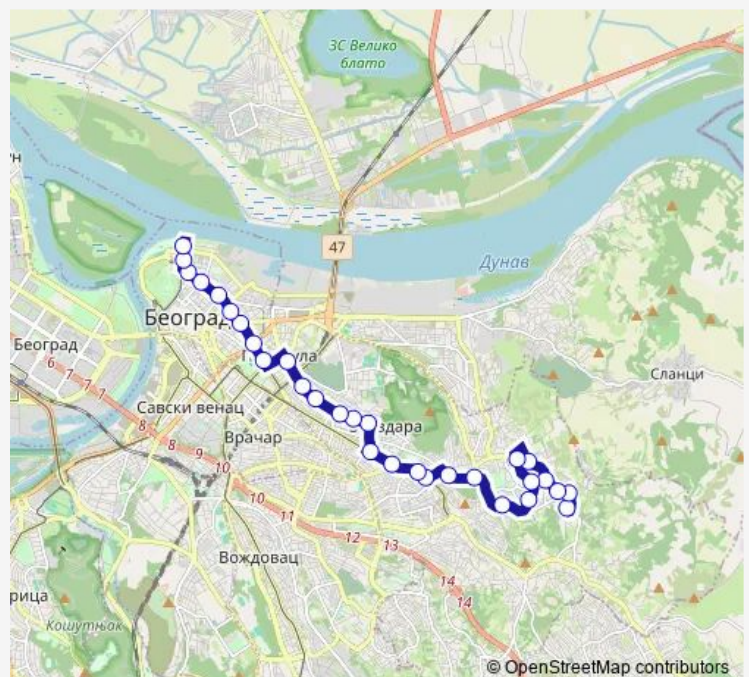

Wednesday 05:30-23:35

Thursday 05:30-23:35

Friday 05:30-23:35

Saturday 05:30-23:35

Sunday 05:30-23:35

Route info

Direction: Dorćol /Src Milan Gale Muškatirović/

Stops: 28

Trip Duration: 0 hour 50 min

79 — Dorćol /Src Milan Gale Muškatirović/ - Mirijevo 4

Matice Srpske /Pijaca/

Lazara Trifunovića

Mirjevo 3

Semjuela Beketa

Aleksandra Belića

Milivoja Perovića

Mirjevo 4

Direction

Mirijevo 4 — Dorćol /Src Milan Gale Muškatirović/

30 stops

[Open route schedule](#)

Mirijevo 4

Milivoja Perovića

Aleksandra Belića

Direction: Mirijevo 4

Stops: 30

Trip Duration: 0 hour 50 min

Dorćol /Kneginje Ljubice/

Kralja Petra

Braće Baruh

Solunska

Dorćol /Src Milan Gale Muškatirović/