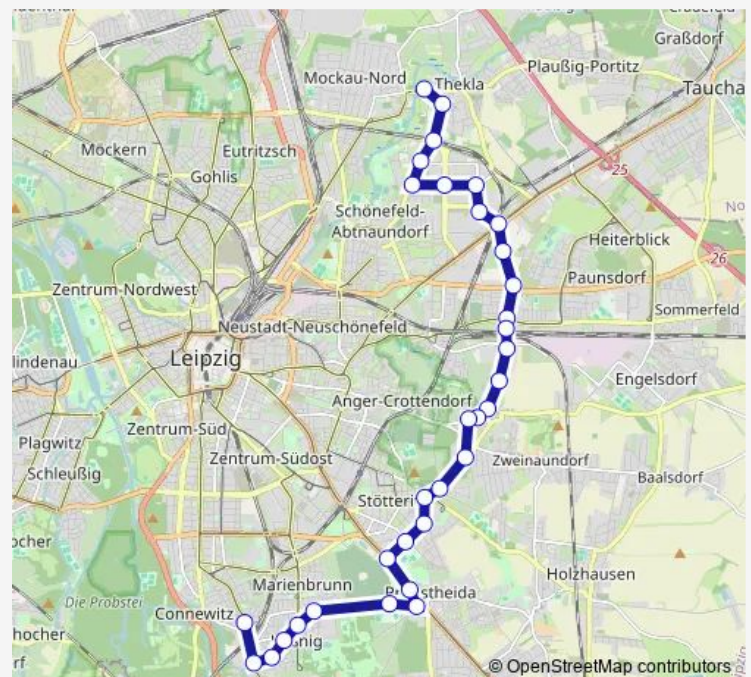

Leipzig, Kolmstr.

Route schedule

Leipzig, Thekla, Tauchaer Str. — Leipzig, S-Bahnhof Connewitz (Tram/Bus)

Monday 05:01-22:31

Tuesday 05:01-22:31

Wednesday 05:01-22:31

Thursday 05:01-22:31

Friday 05:01-22:31

Saturday 07:01-22:31

Sunday 09:01-20:31

Route info

Direction: Leipzig, Thekla, Tauchaer Str.

Stops: 33

Trip Duration: 0 hour 41 min

Leipzig, Schwimmhalle Südost

Leipzig, Kommandant-Prendel-Allee

Leipzig, Südfriedhof

Leipzig, Prager/Russenstr.

Leipzig, Probstheida, Buswendestelle

Leipzig, Bruno-Plache-Stadion

Leipzig, Probstheidaer/Willi-Bredel-Str.

Leipzig, Moritz Hof

Leipzig, Dankwartstr.

Leipzig, Dürrstr.

Leipzig, Raschwitz Str.

Leipzig, S-Bahnhof Connewitz (Tram/Bus)

Direction

Leipzig, Thekla, Tauchaer Str. — Leipzig, S-Bahnhof Connewitz (Tram/Bus)

32 stops

[Open route schedule](#)

Leipzig, Thekla, Tauchaer Str.