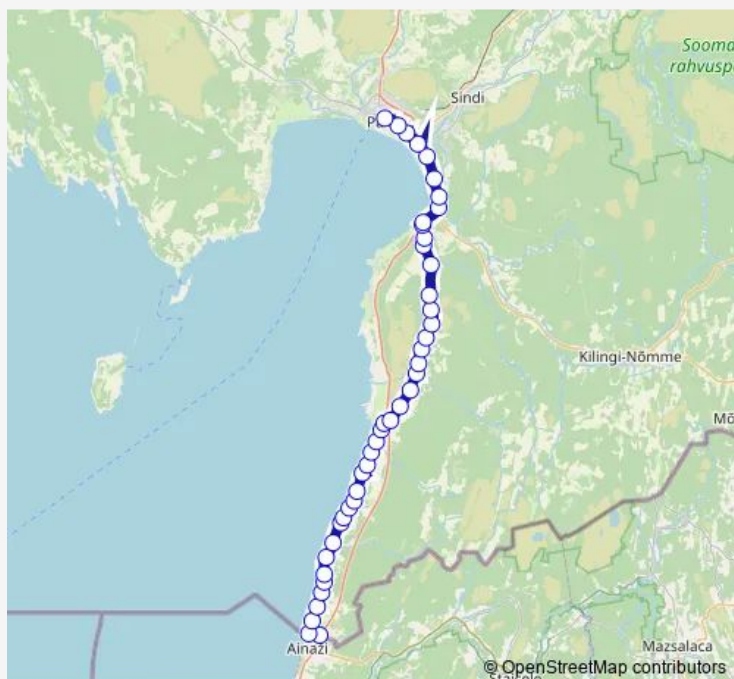

Saturday 14:20

Sunday 14:20

Route info

Direction: Ikla piiripunkt

Stops: 43

Trip Duration: 1 hour 22 min

Papisilla

Mäe