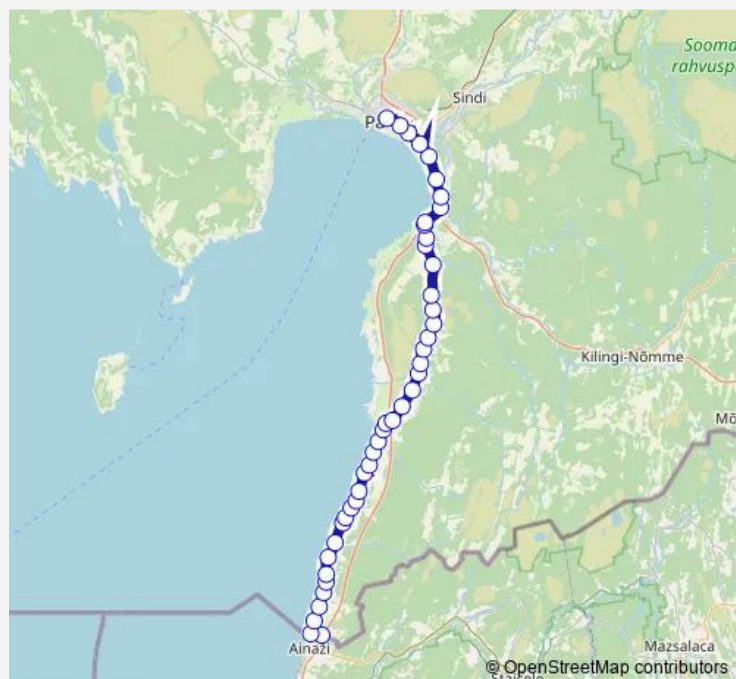

Saturday 14:20

Sunday 14:20

Route info

Direction: Ikla piiripunkt

Stops: 43

Trip Duration: 1 hour 22 min

Papisilla

Mäe