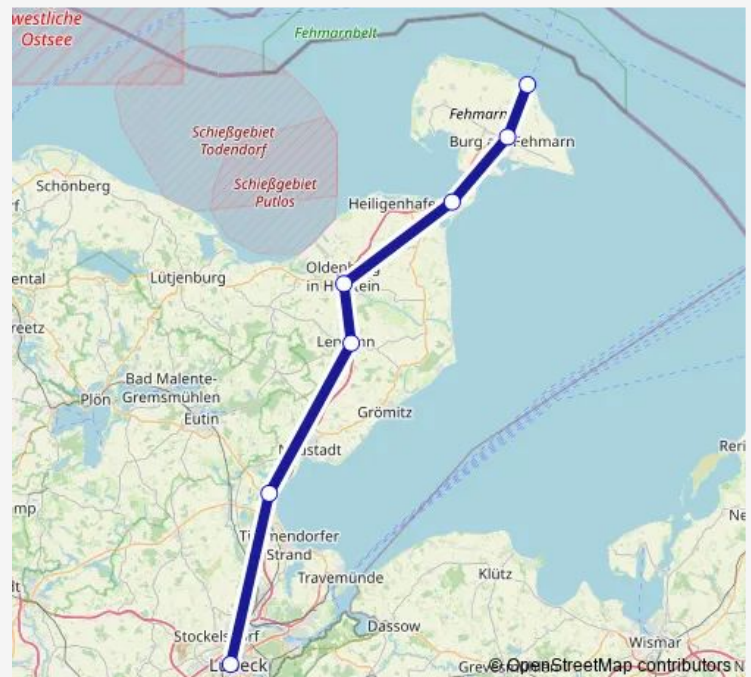

### Direction

Lübeck ZOB/Hauptbahnhof — Puttgarden

7 stops

[Open route schedule](#)

Lübeck ZOB/Hauptbahnhof

Haffkrug

Lensahn Dieselstraße

Oldenburg(Holst)

### Route schedule

Lübeck ZOB/Hauptbahnhof — Puttgarden

Monday 05:12-23:12

Tuesday 05:12-23:12

Wednesday 05:12-23:12

Thursday 05:12-23:12

Friday 05:12-23:12

Saturday 06:12-23:12

### Route info

Direction: Lübeck ZOB/Hauptbahnhof

Stops: 7

Trip Duration: 1 hour 49 min

X85

**Direction**

Puttgarden — Lübeck ZOB/Hauptbahnhof

7 stops