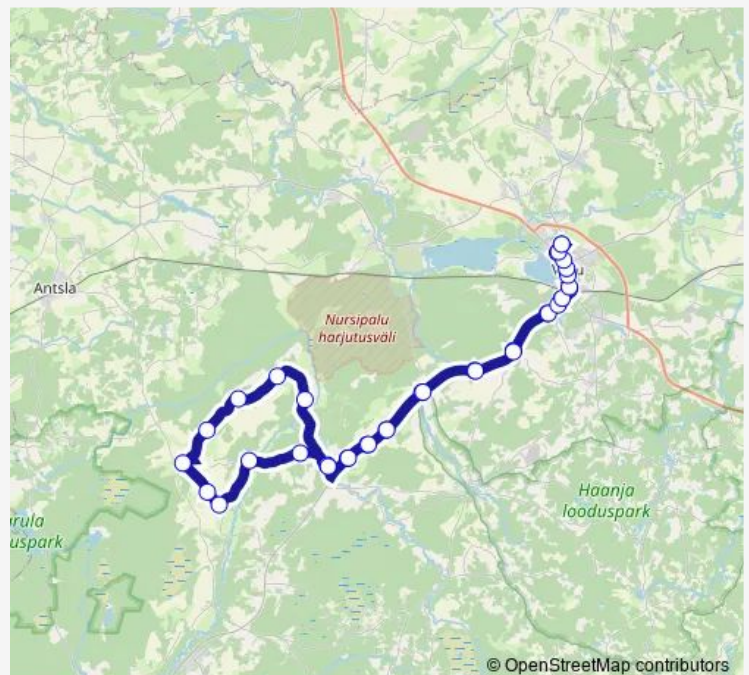

### Route info

Direction: Võru bussijaam

Stops: 38

Trip Duration: 1 hour 40 min

149A — Võru - Luhametsa - Tsooru - Võru

Viru küla

Sänna

Sänna-Mäe