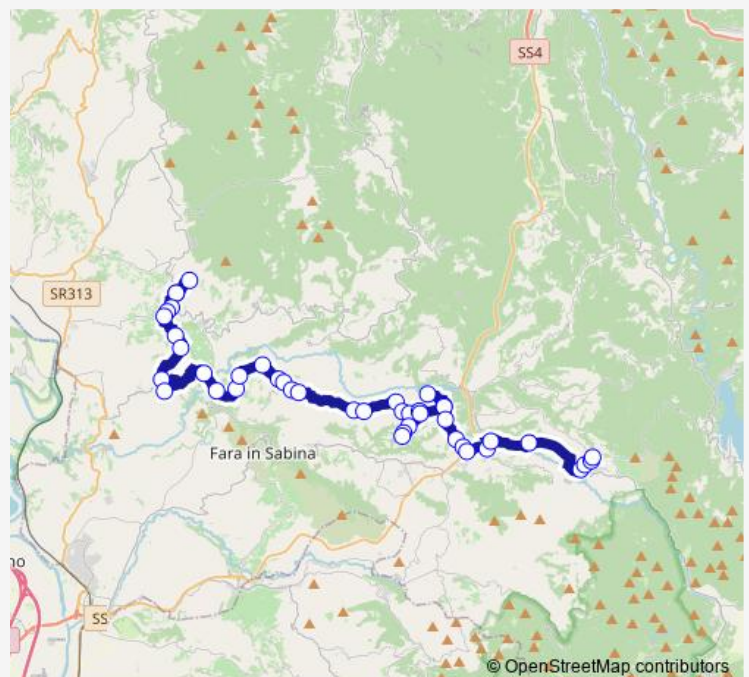

Castelnuovo F. | Colli # f9925

Poggio Nativo | Monte Santa Maria # f9926

Poggio Nativo | Via Mirtense Via Santa Maria # f9927

**Route schedule**

Poggio Mirteto | Viale De Vito # f2445 — Poggio Moiano | Deposito # f9727

|           |       |
|-----------|-------|
| Monday    | 14:10 |
| Tuesday   | 14:10 |
| Wednesday | 14:10 |
| Thursday  | 14:10 |
| Friday    | 14:10 |
| Saturday  | —     |
| Sunday    | —     |

**Route info**

Direction: Poggio Mirteto | Viale De Vito # f2445

Stops: 43

Trip Duration: 1 hour 0 min

Pm036d — Poggio Mirteto - Poggio Moiano # Pm036d

Poggio Nativo | Cimitero # f9928

Poggio Nativo | Macaiola # f9929

Poggio Nativo | Via Mirtense (Km 3) # f9882