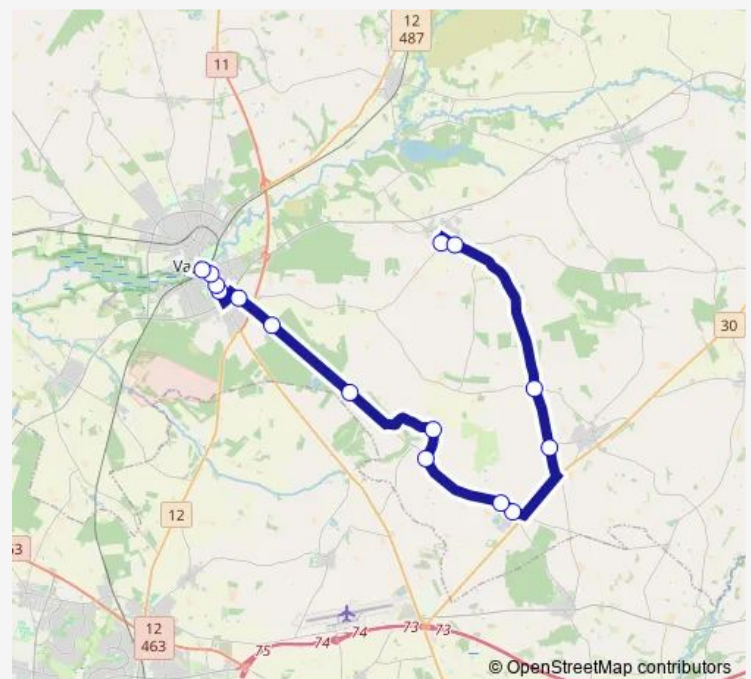

Direction

Varde Rutebilstation — Jernbaneallé (Tofterup)

21 stops

[Open route schedule](#)

Varde Rutebilstation

Søndergade v Varde Centret

Ribevej v Lykkesvej (Varde)

Ribevej v Havrevænget (Varde)

Saturday —

Sunday —

Route info

Direction: Varde Rutebilstation

Stops: 21

Trip Duration: 0 hour 58 min

460

Direction

Næsbjerg, Hovedgaden v idræt anlægget (Varde) — Varde Rutebilstation

15 stops

[Open route schedule](#)

Næsbjerg, Hovedgaden v idræt anlægget (Varde)

Næsbjerg, Hovedgaden v kirken (Varde)

Møgelbjergvej v Vardevej (Årre)