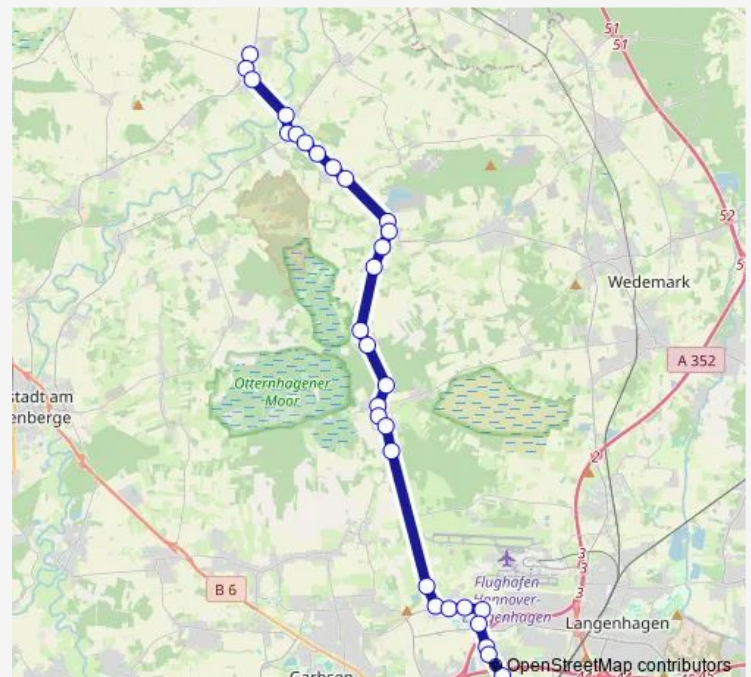

### Route schedule

Mandelsloh Reithalle — Hannover Nordhafen

Monday 04:47-22:26

Tuesday 04:47-22:26

Wednesday 04:47-22:26

Thursday 04:47-22:26

Friday 04:47-23:26

Saturday 06:33-23:26

### Route info

Direction: Mandelsloh Reithalle

Stops: 31

Trip Duration: 0 hour 42 min

Engelbostel Nord

Engelbostel Kirche

Engelbostel Kirchstraße

Engelbostel Elbinger Straße

## Route info

Direction: Hannover Nordhafen

Stops: 31

Trip Duration: 0 hour 40 min

Helstorf Grundschule

Helstorf Friedhof

Helstorf Feuerwehrhaus

Mandelsloh In der Wiek