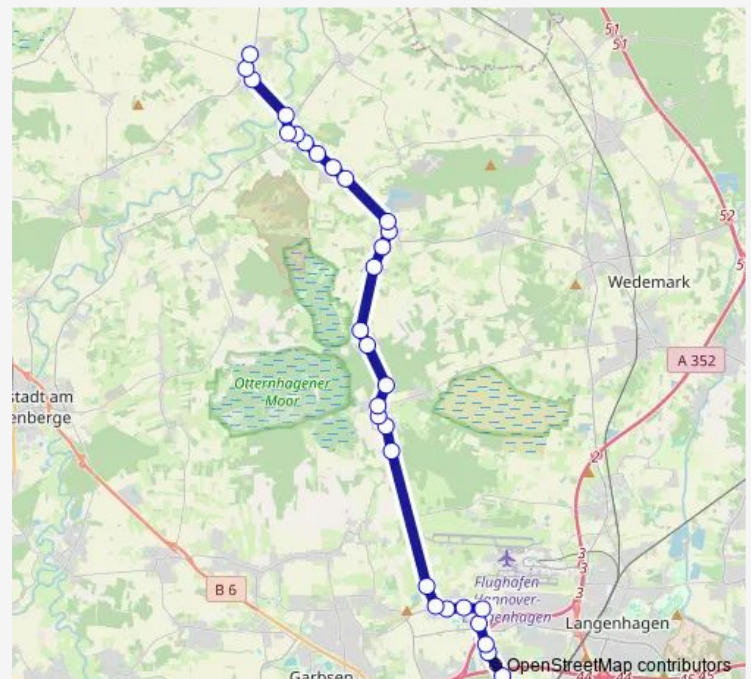

### Route schedule

Mandelsloh Reithalle — Hannover Nordhafen

Monday 04:47-22:26

Tuesday 04:47-22:26

Wednesday 04:47-22:26

Thursday 04:47-22:26

Friday 04:47-23:26

Saturday 06:33-23:26

### Route info

Direction: Mandelsloh Reithalle

Stops: 31

Trip Duration: 0 hour 42 min

460

BusMaps

Engelbostel Nord

Engelbostel Kirche

## Route info

Direction: Hannover Nordhafen

Stops: 31

Trip Duration: 0 hour 40 min

Helstorf Grundschule

Helstorf Friedhof

Helstorf Feuerwehrhaus

Mandelsloh In der Wiek