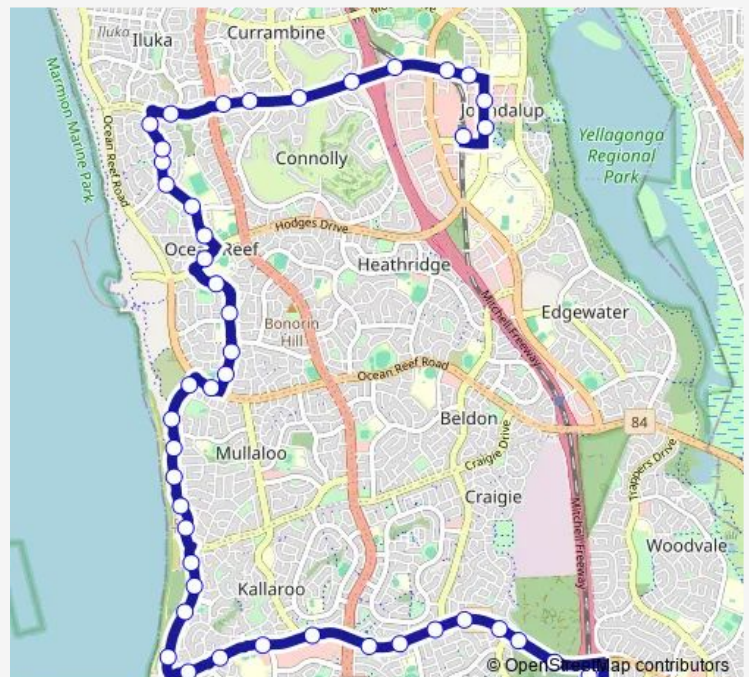

Venturi Dr Ocean Reef High School

Venturi Dr After Swanson Wy

Venturi Dr After Marina Bvd

Route schedule

Joondalup Stn Stand 4 — Whitfords Stn Stand 6

Monday 05:56-18:18

Tuesday 05:56-18:18

Wednesday 05:56-18:18

Thursday 05:56-18:18

Friday 05:56-18:18

Saturday —

Sunday —

Route info

Direction: Joondalup Stn Stand 4

Stops: 45

Trip Duration: 0 hour 37 min

Venturi Dr After Diamond Dr

Ocean Reef Rd After Venturi Dr

Oceanside Prom After Ocean Reef Rd

Oceanside Prom Before West View Bvd

Oceanside Prom After West View Bvd

Oceanside Prom After Korella St

Oceanside Prom Before Iluka Av

Whitfords Av After Belrose Ent

Whitfords Av - Whitford City Shop Ctre

Whitfords Av After Marmion Av

Whitfords Av Opposite Alexander Rd

Whitfords Av Before Eddystone Av

Whitfords Av After Eddystone Av

Whitfords Av After Electra St