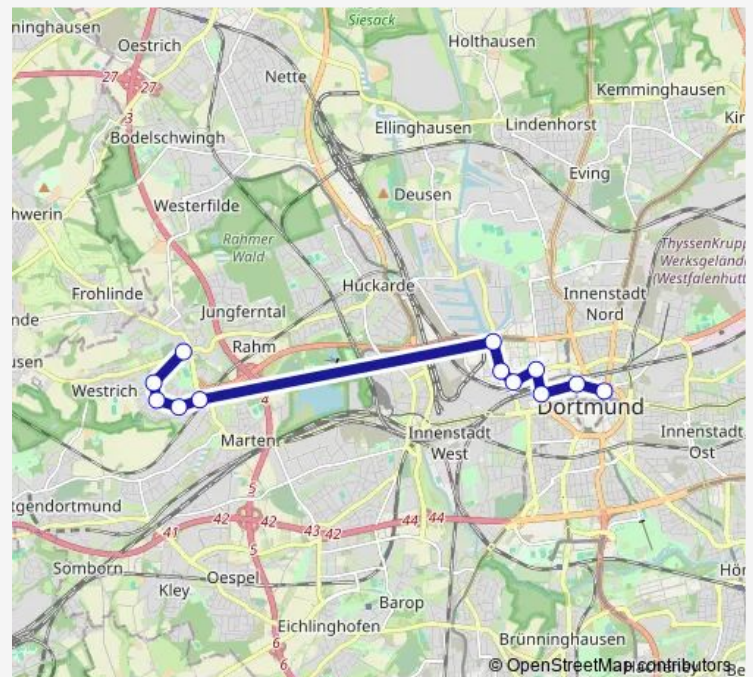

Dortmund Treibstraße

Dortmund Kesselstraße

Dortmund Hafen

Dortmund Bärenbruch

Dortmund Marten Bf

Dortmund Heribertstraße

Dortmund Hangeney

Dortmund Konradstraße

Wednesday 08:21-21:05

Thursday 08:21-21:05

Friday 08:21-21:05

Saturday 08:41-21:05

Sunday 13:05-19:35

Route info

Direction: Dortmund Reinoldikirche

Stops: 16

Trip Duration: 0 hour 27 min

Direction

Dortmund Reinoldikirche — Dortmund Kirchlinde Zentrum

18 stops

[Open route schedule](#)

Dortmund Reinoldikirche

Dortmund Hbf

Dortmund, Dortmunder U

Wednesday 08:35-22:05

Thursday 20:21-22:05

Friday 20:21-22:05

Saturday 21:35-22:05

Sunday 08:35-20:35

Route info

Direction: Dortmund Reinoldikirche

Stops: 13