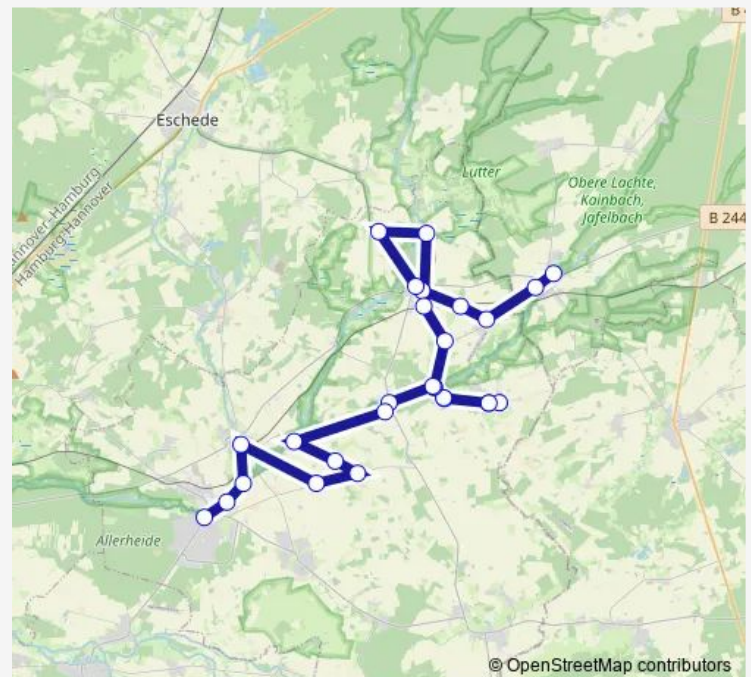

Saturday —

Sunday 12:05-16:05

Route info

Direction: Steinhorst Ortsmitte

Stops: 28

Trip Duration: 0 hour 53 min

Bunkenburg Nord

Bunkenburg Ortsmitte

Bunkenburg West

Beedenbostel Ortsmitte

Lachendorf Freizeitzentrum

Lachendorf Jarnser Straße

Lachendorf Ortsmitte

Direction

Steinhorst Ortsmitte — Lachendorf Ortsmitte

16 stops

[Open route schedule](#)

Steinhorst Ortsmitte

Steinhorst West

Metzingen Ort

Metzingen Im Frembeck

Eldingen Metzinger Straße

Eldingen Bahnhof

Eldingen Ziegelei

Lachendorf Ortsmitte

Route schedule

Steinhorst Ortsmitte — Lachendorf Ortsmitte

Monday 18:29

Tuesday 16:29-18:29

Wednesday —

Thursday 18:29

Friday 18:29