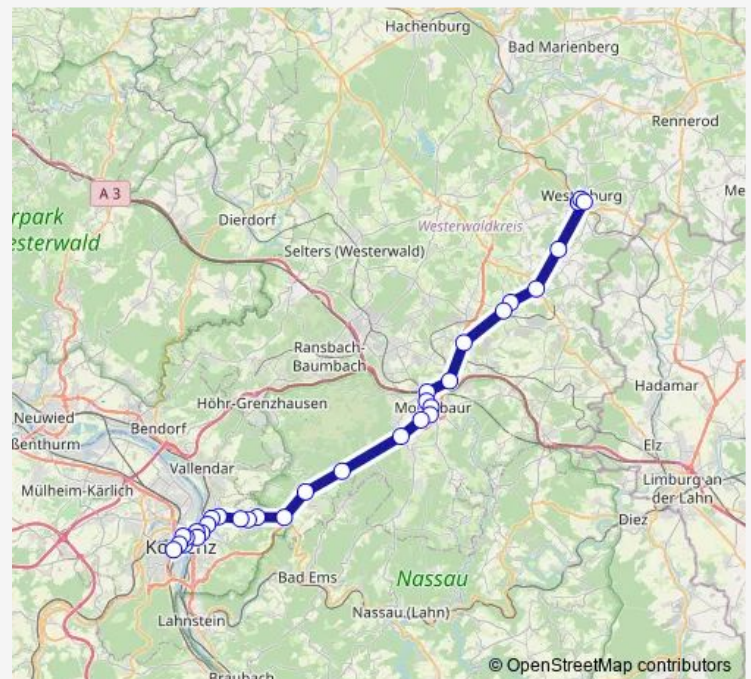

Montabaur Quartier Süd

Montabaur Kreishaus

Montabaur Konrad-Adenauer-Platz

### Route schedule

Koblenz Hauptbahnhof — Montabaur Schulzentrum

Monday 06:34

Tuesday 06:34

Wednesday 06:34

Thursday 06:34

Friday 06:34

Saturday —

### Route info

Direction: Koblenz Hauptbahnhof

Stops: 24

Trip Duration: 0 hour 58 min

Montabaur Bahnhofstraße

Montabaur Bf

Montabaur Schulzentrum