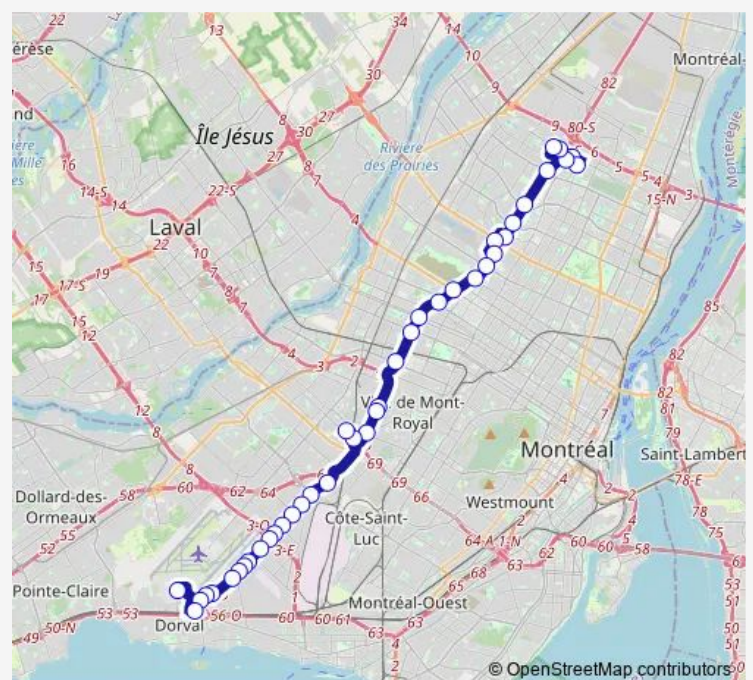

Thursday 04:57-09:19

Friday 04:57-09:19

Saturday —

Sunday —

Route info

Direction: des Galeries-d'Anjou / No 7450

Stops: 40

Trip Duration: 1 hour 31 min

460 — Express Métropolitaine

Décarie / No 255

Station Du Collège (Cartier / Ouimet)

Passerelle Isabey-Darnley (Côte-de-Liesse/Isabey)

Côte-de-Liesse / Cavendish

Passerelle Barr (Côte-de-Liesse / No 6665)

Côte-de-Liesse Nord / Mcarthur