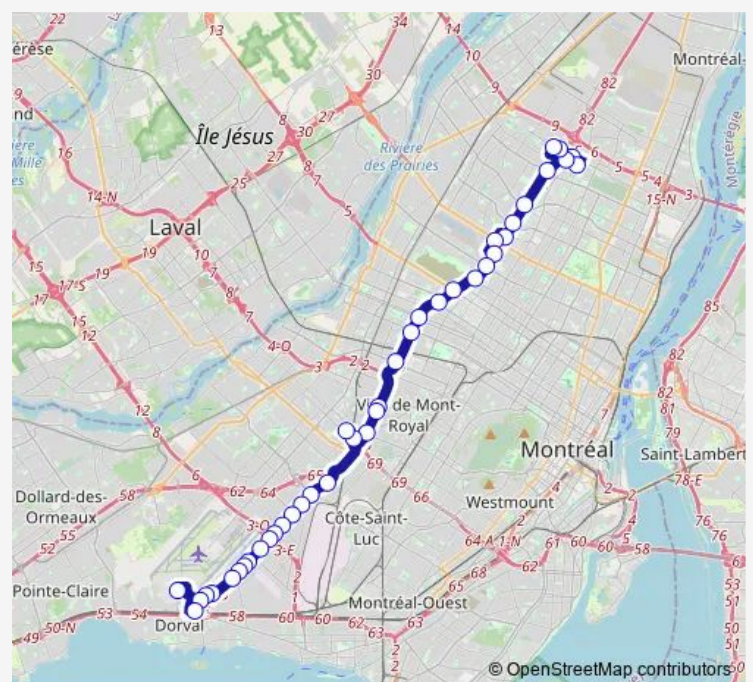

Thursday 04:57-09:19

Friday 04:57-09:19

Saturday —

Sunday —

Route info

Direction: des Galeries-d'Anjou / No 7450

Stops: 40

Trip Duration: 1 hour 33 min

460 — Express Métropolitaine

Décarie / No 255

Station Du Collège (Cartier / Ouimet)

Passerelle Isabey-Darnley (Côte-de-Liesse/Isabey)

Côte-de-Liesse / Cavendish

Passerelle Barr (Côte-de-Liesse / No 6665)

Côte-de-Liesse Nord / McArthur