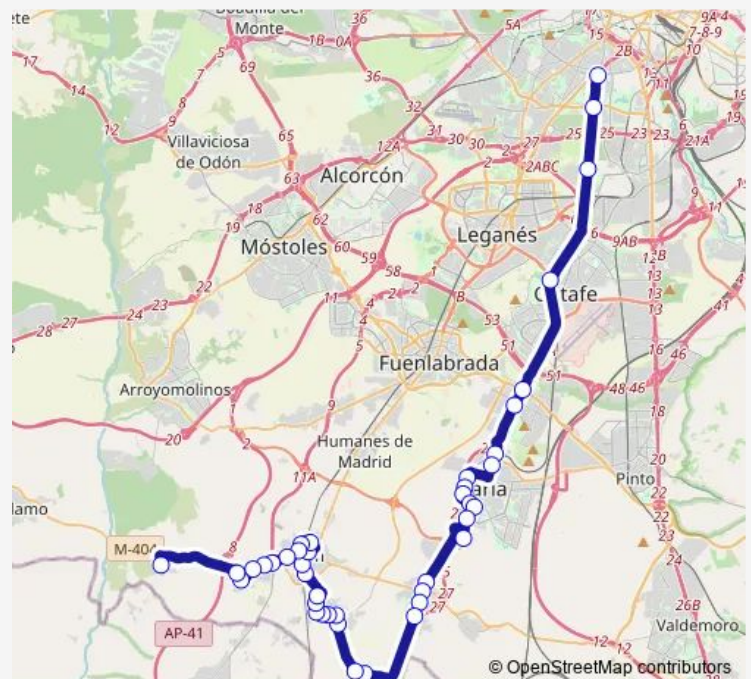

Av.Viario DE Ronda-Elena Quiroga

María Zambrano-Icía Bollain

Toledo-María Zambrano

Toledo-Punto Limpio

9 DE Junio-Hospital Infanta Cristina

Real-Almacenes

Real-Griñón

Real-C°de Cubas

Thursday 04:25-20:30

Friday 04:25-20:30

Saturday 05:00-20:25

Sunday 05:45-20:00

Route info

Direction: Intercambiador DE Plaza Elíptica

Stops: 41

Trip Duration: 1 hour 30 min

460 — Madrid (Plaza Elíptica)-Parla-Batres

Illescas-SAN Blas

C°de Batres-Cacejo

C°batres-Ruedo

C°batres-Cima

Viñagrande-C°de Batres

Viñagrande-Robles

Av.Acacias-Brezos

Av.Portugal-Llanada

Av.Portugal-Urb.Los Cedros

P°de LA Cárcava-Fuente DE LA Salud

Ermita-Labradores

Av.Cañada Toledana-Manantiales

Av.Cañada Toledana-Villar

Av.Navalcarnero-Urb.Los Nidos

Brezo-Crta.M404