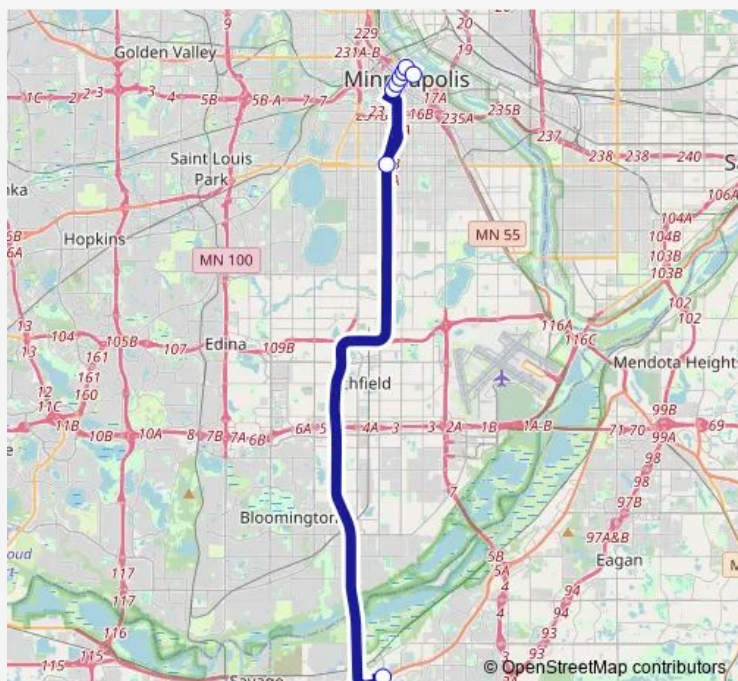

2 Av S at 10 St S NE corner

2 Av S at 8 St S NE corner

2 Av S at 6 St S NE corner

2 Av S at 4 St S NE corner

2 Av S at Washington Av S SE corner

Gateway Ramp

Route schedule

Burnsville Transit Station Bay C — Gateway Ramp

Monday 05:25-08:56

Tuesday 05:25-08:56

Wednesday 05:25-08:56

Thursday 05:25-08:56

Friday 05:25-08:56

Saturday —

Sunday —

Route info

Direction: Burnsville Transit Station Bay C

Stops: 8

Trip Duration: 0 hour 30 min

460 — Burnsville-Mpls

Direction

Gateway Ramp — Burnsville Transit Station Bay C

9 stops

[Open route schedule](#)

Gateway Ramp

Marquette Av S at 3 St S SW corner

Marquette Av S at 5 St S SW corner

Marquette Av S at 7 St S SW corner

Marquette Av S at 9 St S SW corner

Marquette Av S at 11 St S SW corner

12 St S at 2 Av S/3 Av S S corner