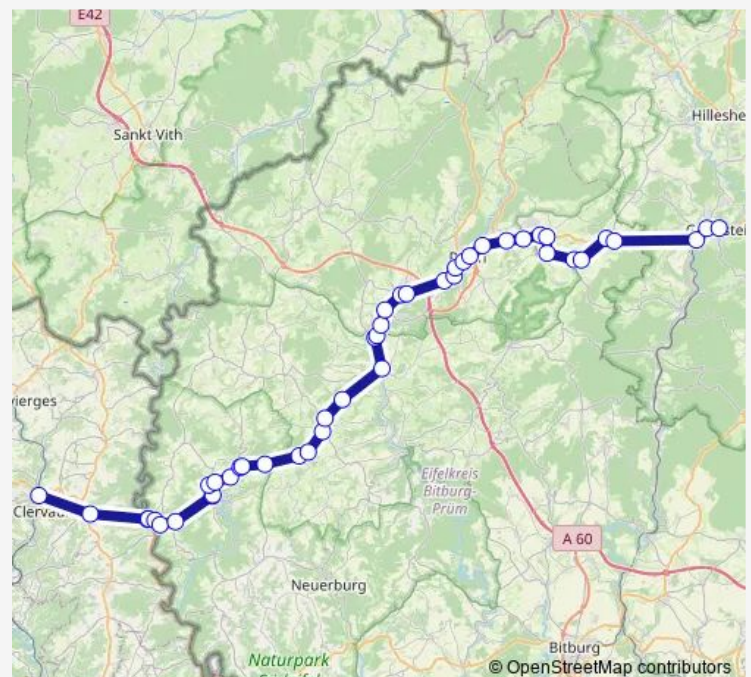

Lichtenborn, Dorfplatz

Fuchswiese, Ort

Lünebach, Brücke

Route schedule

Clervaux, Gare — Gerolstein, Bahnhof/Zob

Monday 06:11-21:52

Tuesday 06:11-21:52

Wednesday 06:11-21:52

Thursday 06:11-21:52

Friday 06:11-21:52

Saturday 08:31-21:52

Sunday 08:31-19:52

Route info

Direction: Clervaux, Gare

Stops: 45

Trip Duration: 1 hour 53 min

Niederprüm, Feuerwehr

Prüm, Ausstellungsgelände

Prüm, Bahnhof

Prüm, Gerberweg

Dausfeld, Abzw. Industriege.

Brühlborn, Ort

Weinsheim, Am Kramberg

Fleringen, Abzw. Baselt