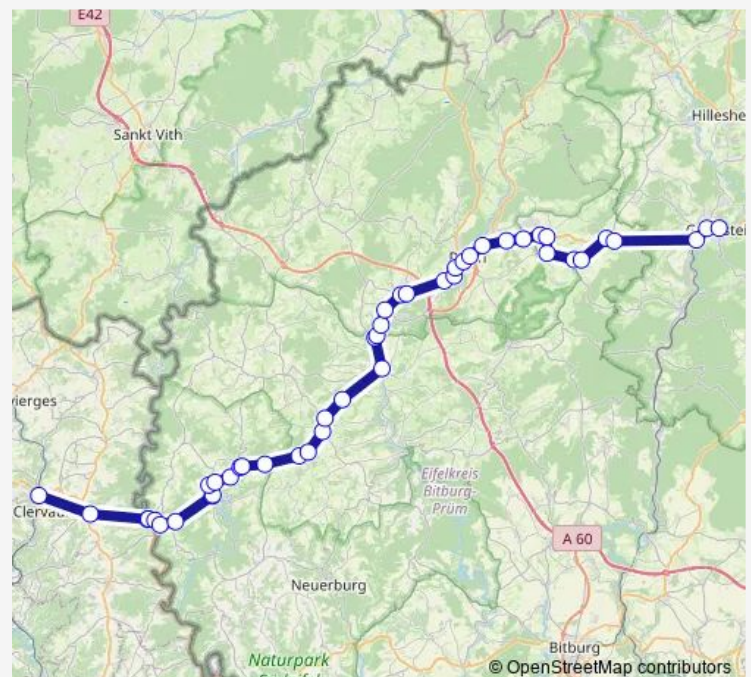

Lünebach, Brücke

Route schedule

Clervaux, Gare — Gerolstein, Bahnhof/Zob

Monday 06:11-21:52

Tuesday 06:11-21:52

Wednesday 06:11-21:52

Thursday 06:11-21:52

Friday 06:11-21:52

Saturday 08:31-21:52

Sunday 08:31-19:52

Route info

Direction: Clervaux, Gare

Stops: 45

Trip Duration: 1 hour 53 min

■ 460

Pronsfeld, Lünebacher Straße

Prüm, Bahnhof

Prüm, Gerberweg

Dausfeld, Abzw. Industriege.

Brühlborn, Ort

Weinsheim, Am Kramberg

Fleringen, Abzw. Baselt

Fleringen, Lange Hecke

Fleringen, Kirche