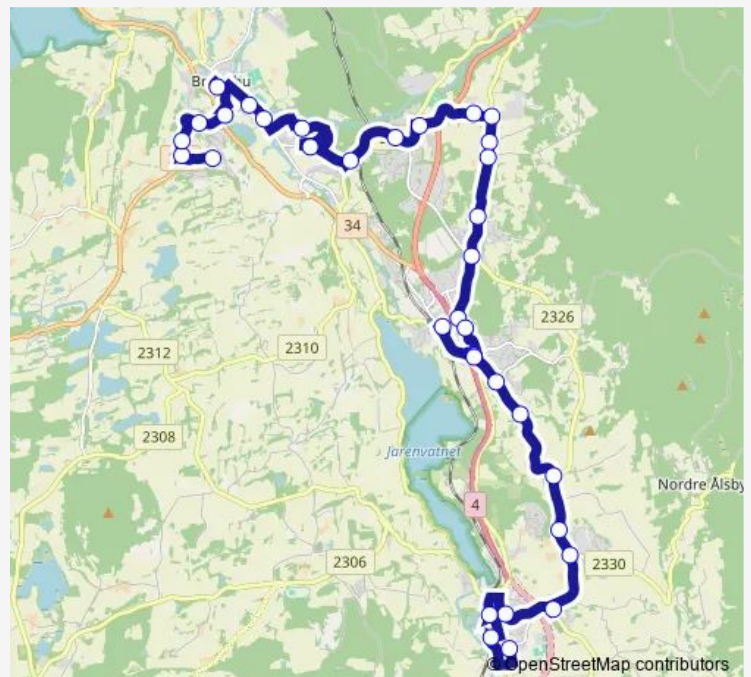

Råstad

Route schedule

Hadeland videregående skole — Marka helse- og omsorgssenter

Monday	12:43
Tuesday	—
Wednesday	12:43
Thursday	—
Friday	12:43
Saturday	12:43
Sunday	—

Route info

Direction: Hadeland videregående skole

Stops: 41

Trip Duration: 0 hour 47 min

Jaren skole

Haugsbakkvegen

Kvernruvsvegen

Almsgjerdinga

Sætergutua/Parallellvegen

Gran rådhus

Jaren stasjon

Grautbrua

Hvamstad

Fagerlund

Andfossen

Dvergstenkrysset

Dalekrysset

Haugli