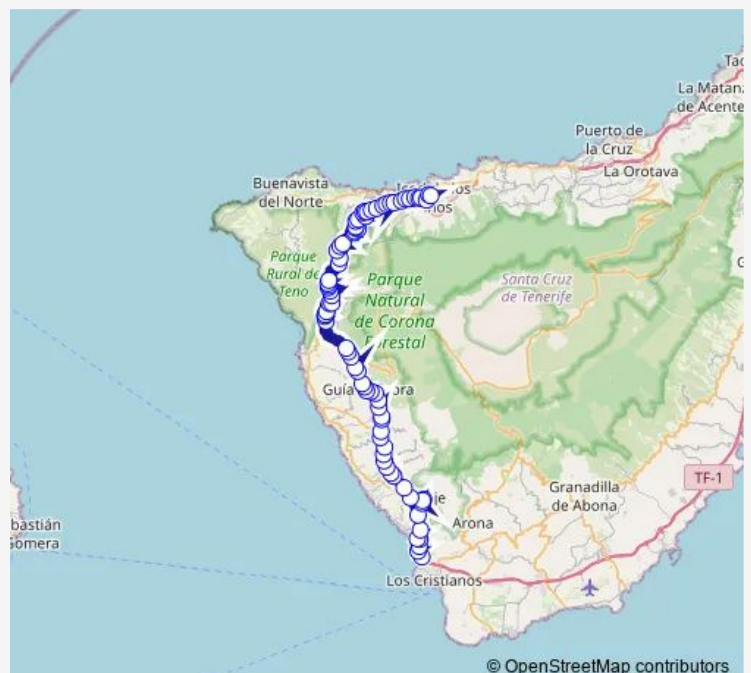

LAS Nieves (T)

LA Atalaya

LAS Rosas (T)

LOS Menores

Iboybo

Lomo DEL Clérigo

EL Linchito

Tijoco Bajo (T)

Vera DE Erques

Granero Negro

Corazones DE Tejina

Route schedule

Estación Costa Adeje (T) — Estación Icod (T)

Monday	05:45-20:00
Tuesday	05:45-20:00
Wednesday	05:45-20:00
Thursday	05:45-20:00
Friday	05:45-20:00
Saturday	05:45-20:00
Sunday	05:45-20:00

Route info

Direction: Estación Costa Adeje (T)

Stops: 77

Trip Duration: 2 hour 25 min

Tejina DE Guía (T)

Acojeja

EL Pozo

Ramallo