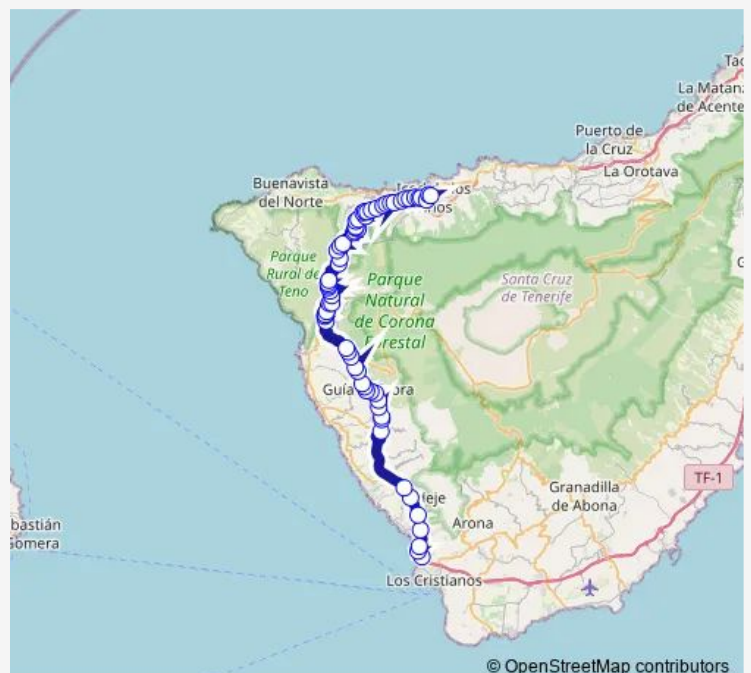

Vera DE Erques

Granero Negro

Corazones DE Tejina

Route schedule

Estación Costa Adeje (T) — Estación Icod (T)

Monday 05:45-20:00

Tuesday 05:45-20:00

Wednesday 05:45-20:00

Thursday 05:45-20:00

Friday 05:45-20:00

Saturday 05:45-20:00

Sunday 05:45-20:00

Route info

Direction: Estación Costa Adeje (T)

Stops: 77

Trip Duration: 1 hour 54 min

Tejina DE Guía (T)

Acojeja

EL Pozo

Ramallo

Guía DE Isora (T)

Correos

LAS Veredas

Avenida Isora

Stops: 77

Trip Duration: 1 hour 46 min

Pedro Morales

LOS Malecones

Erjos (T)

LOS Palos

Puerto DE Erjos

LAS Barreras