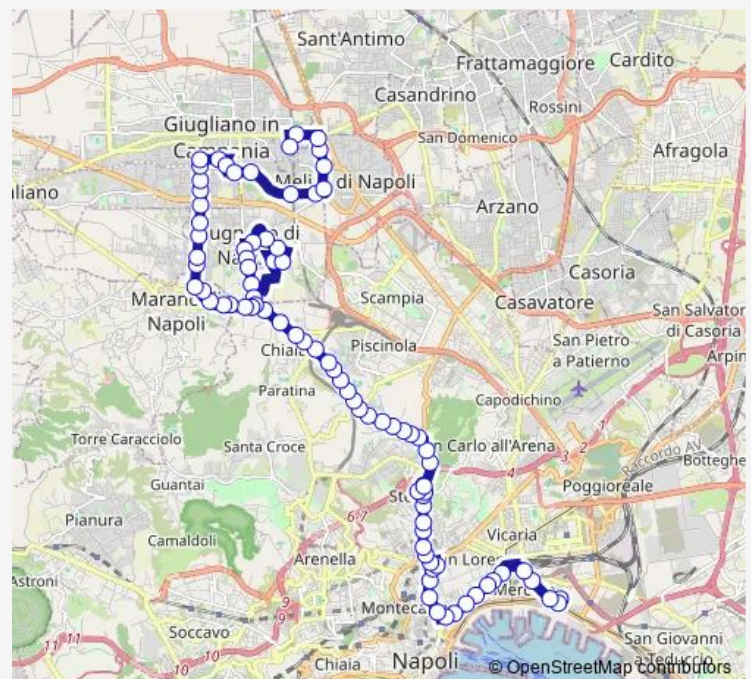

### Route schedule

Colonne Signorelli-Metronordest — Brin - Attestamento

Monday	26:00 <sup>+1</sup>
Tuesday	26:00 <sup>+1</sup>
Wednesday	26:00 <sup>+1</sup>
Thursday	26:00 <sup>+1</sup>
Friday	26:00 <sup>+1</sup>
Saturday	26:00 <sup>+1</sup>
Sunday	26:00 <sup>+1</sup>

### Route info

Direction: Colonne Signorelli-Metronordest

Stops: 89

Trip Duration: 1 hour 0 min

460

Tagliamento

Piave Chiesa

Corso Mediterraneo Fr.24

Corso Umberto 159

Corso Umberto

Merolla

Corso Europa 42

Corso Europa

Corso Europa 236

S.Maria A Cubito

Crispi