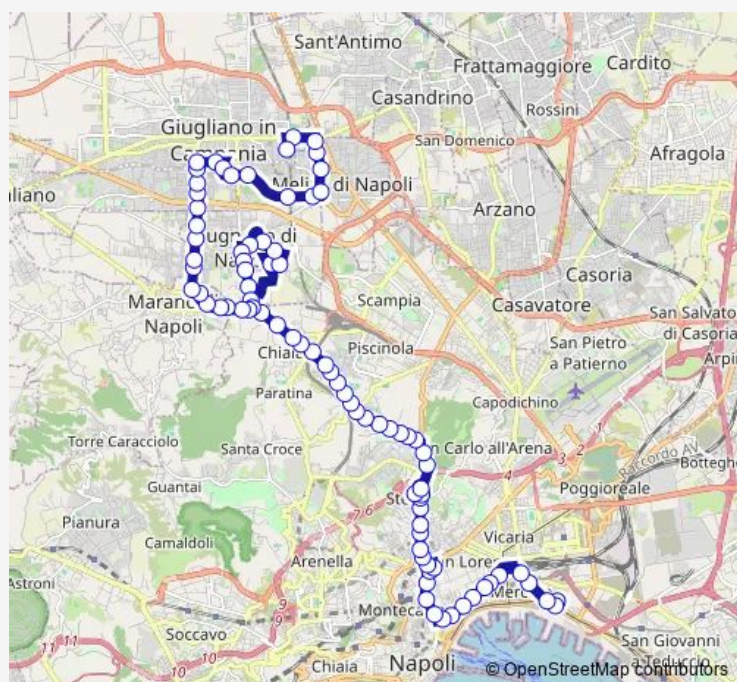

Corso Italia 28

Corso Italia 146

Lazio

Route schedule

Colonne Signorelli-Metronordest — Garibaldi - Principe Umberto

Monday 05:10

Tuesday 05:10

Wednesday 05:10

Thursday 05:10

Friday 05:10

Saturday 05:10

Sunday 05:10

Route info

Direction: Colonne Signorelli-Metronordest

Stops: 71

Trip Duration: 1 hour 10 min

Fermata Vituale

Tagliamento

Piave Chiesa

Corso Mediterraneo Fr.24

Corso Umberto 159

Corso Umberto

Merolla

Corso Europa 42