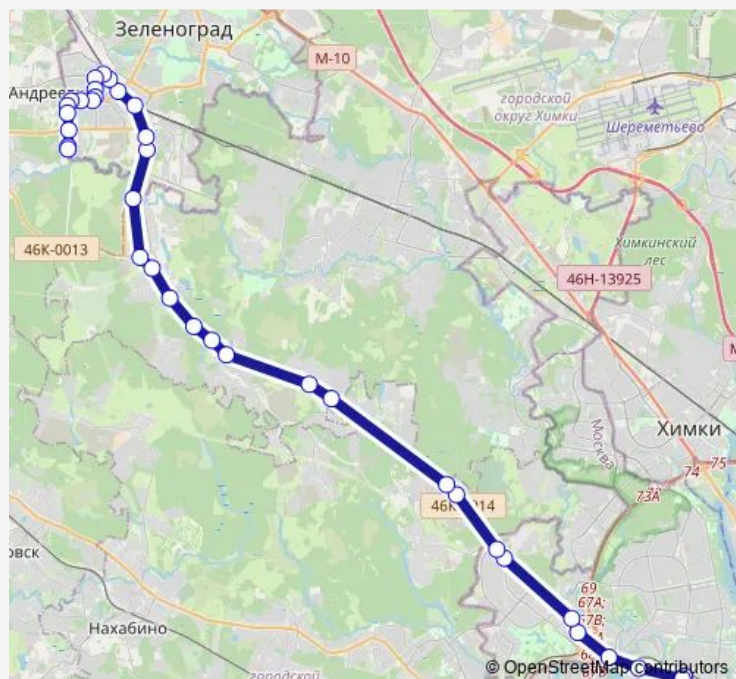

Direction

17-й микрорайон — Метро «Тушинская»

36 stops

[Open route schedule](#)

17-й микрорайон

17-й микрорайон

Георгиевский проспект

16-й микрорайон

МЦД Зеленоград-Крюково

Заводская улица

Микрорайон Зелёный бор

Кутузовская слобода

Кутузовское шоссе, 1

Брёхово

Брёхово-2

Вахнеевка

Лесная сторожка

Route schedule

17-й микрорайон — Метро «Тушинская»

Monday	—
Tuesday	—
Wednesday	—
Thursday	—
Friday	—
Saturday	04:20-23:57
Sunday	04:20-23:57

Route info

Direction: 17-й микрорайон

Stops: 36

Trip Duration: 1 hour 1 min

400т — 17-й микрорайон - Метро «Тушинская»

Санаторий «Энергия»

Большаково

Посёлок Юрлово

Школа

Ферма

Больница

Санаторий