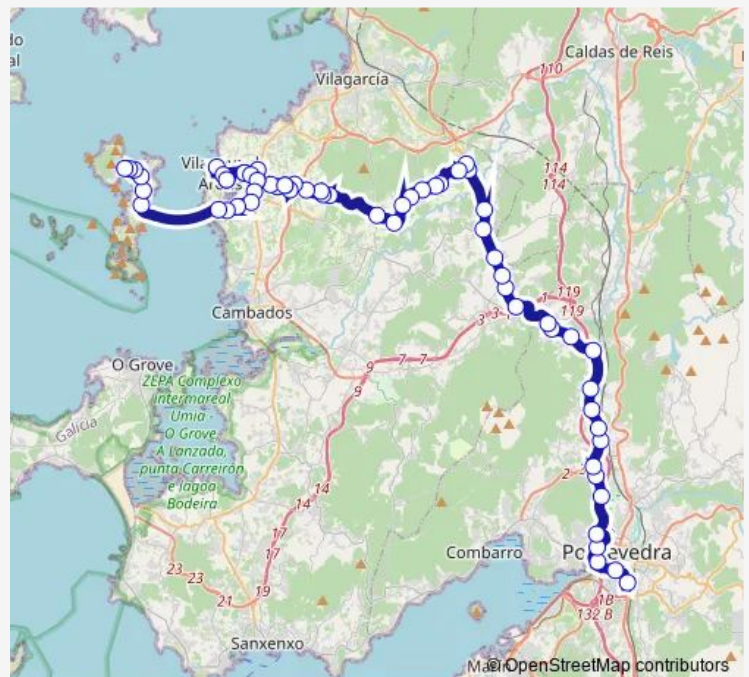

### Route info

Direction: Pontevedra E.A.

Stops: 63

Trip Duration: 1 hour 5 min

XG814006 — Testos-Pontevedra E.A

BusMaps

Vilanoviña

Baión