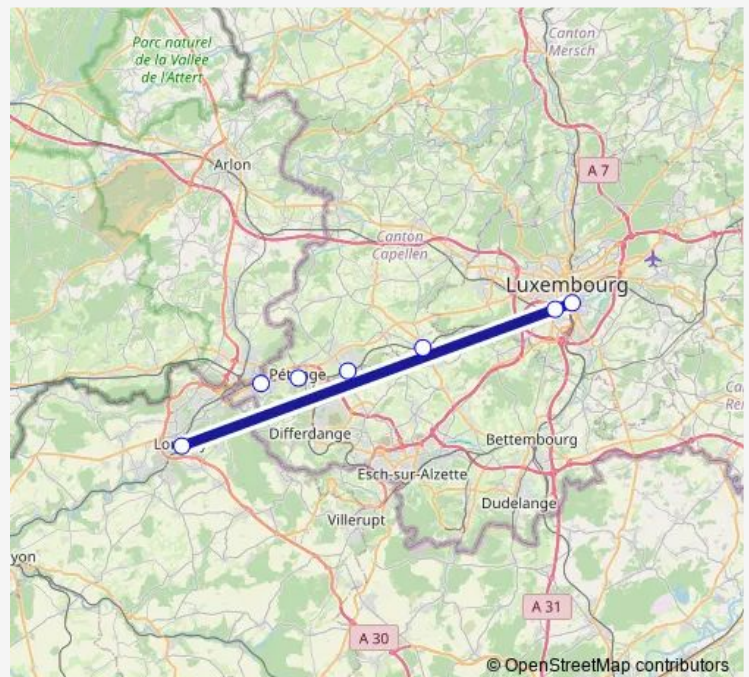

Rail Luxembourg-Longwy-Nancy

[Go to website](#)**Direction**

Gare de Longwy — Gare de Luxembourg

7 stops

[Open route schedule](#)

Gare de Longwy

Gare de Rodange

Gare de Petange

Gare de Bascharage secteur Sanem

Gare de Dippach secteur Reckange

Gare de Luxembourg secteur Hollerich

Gare de Luxembourg

Route schedule

Gare de Longwy — Gare de Luxembourg

Monday 06:20-19:50

Tuesday 06:20-19:50

Wednesday 06:20-19:50

Thursday 06:20-19:50

Friday 06:20-19:50

Saturday 06:50-19:50

Sunday —

Route info

Direction: Gare de Longwy

Stops: 7

Trip Duration: 0 hour 37 min

Luxembourg-Longwy-Nancy

Direction

Gare de Longwy — Gare de Nancy

7 stops

[Open route schedule](#)

Gare de Longwy

Gare de Longuyon