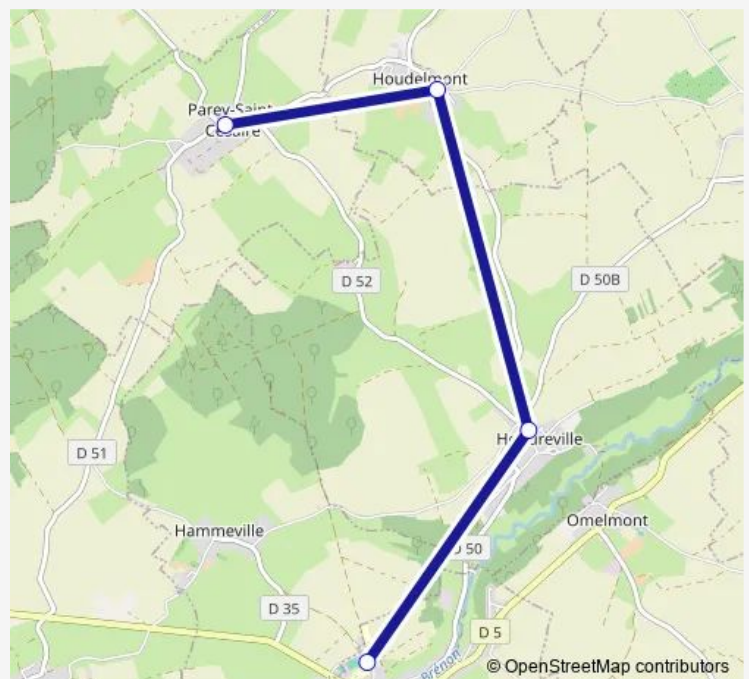

### Direction

Vezelise - Vezelise Collège / Ecole primaire —  
Parey-Saint-Cesaire - Parey-Saint-Cesaire Eglise / Ecole

4 stops

[Open route schedule](#)

Vezelise - Vezelise Collège / Ecole primaire

Houdreville - Houdreville Haüy Pierre

### Route schedule

Vezelise - Vezelise Collège / Ecole primaire —  
Parey-Saint-Cesaire - Parey-Saint-Cesaire Eglise / Ecole

Monday	17:05
Tuesday	17:05
Wednesday	12:05
Thursday	17:05
Friday	17:05
Saturday	—
Sunday	—

### Route info

Direction: Vezelise - Vezelise Collège / Ecole primaire

Stops: 4

Trip Duration: 0 hour 25 min

54S527 — College de Vezelise

### Direction

Parey-Saint-Cesaire - Parey-Saint-Cesaire Eglise —  
Vezelise - Vezelise Collège / Ecole primaire

4 stops

[Open route schedule](#)

Parey-Saint-Cesaire - Parey-Saint-Cesaire Eglise

Houdelmont - Houdelmont Fontaine