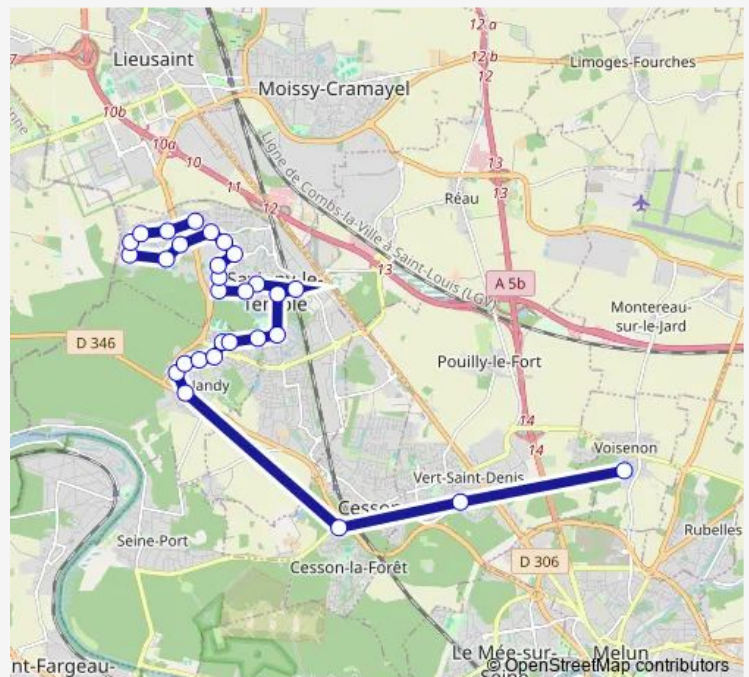

Mairie

Gare de Savigny Nandy

Lycée Pierre Mendès France

Stade Nautique

Les Iles

Garonne

Chanteraine

Rougeau

Miroir d'Eau

Route schedule

Collège Nazareth — Les Ormes

Monday	—
Tuesday	—
Wednesday	12:15
Thursday	16:45
Friday	16:45
Saturday	—
Sunday	—

Route info

Direction: Collège Nazareth

Stops: 29

Trip Duration: 0 hour 52 min

Direction

Les Ormes — Collège Nazareth

29 stops

[Open route schedule](#)

Les Ormes

Forêt de France

Aubépine

La Chesnaie

07:18

Saturday

—

Sunday

—

Route info

Direction: Les Ormes

Stops: 29