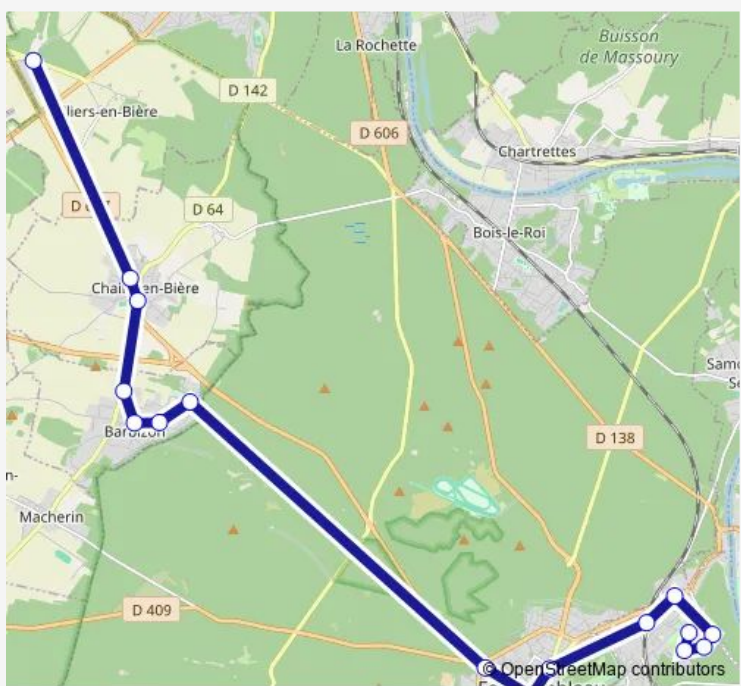

**Direction**  
 Fercot — Jacques Durand  
 31 stops  
[Open route schedule](#)

- Fercot
- Gare de Saint Fargeau
- Guiche
- Faisanderie
- Champagne
- Puits Beau
- Temploux
- Place Tilly
- Baticop
- Avenue de Fontainebleau
- Bas de Pringy
- Les Terrasses
- Centre Commercial
- Place
- Route de Paris
- RN7 La Poste
- 3 Poiriers
- Place de l'Angélus
- Miss Greenough
- Cimetière
- Gare routière François 1er

**Route schedule**  
 Fercot — Jacques Durand

Monday	06:52-08:03
Tuesday	06:52-08:03
Wednesday	06:52-08:03
Thursday	06:52-08:03
Friday	06:52-08:03
Saturday	06:52
Sunday	—

**Route info**  
 Direction: Fercot  
 Stops: 31  
 Trip Duration: 1 hour 20 min

Dunant

Stade de la Faisanderie

Château

Place de l'Étape

Gare Routière Quai 6

Les Terrasses

Les Bouleaux

Les Chênes