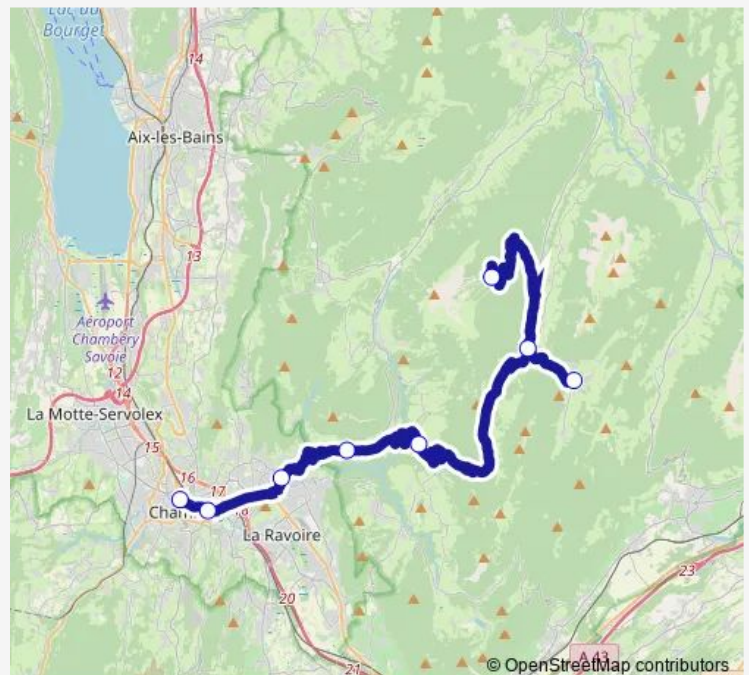

Direction

Aillons 1400 — Gare Routière

8 stops

[Open route schedule](#)

Aillons 1400

Aillon-le-J C-Lieu

Aillons 1000

Thoiry Chef-Lieu

St Jean D'Arvey C-L

Plaine Des Sports

Mjc

Gare Routière

Route schedule

Aillons 1400 — Gare Routière

Monday —

Tuesday —

Wednesday —

Thursday —

Friday —

Saturday 17:15

Sunday 17:15

Route info

Direction: Aillons 1400

Stops: 8

Trip Duration: 1 hour 20 min

Direction

Gare Routière — Aillons 1400

8 stops

[Open route schedule](#)

Gare Routière

Mjc

Plaine Des Sports