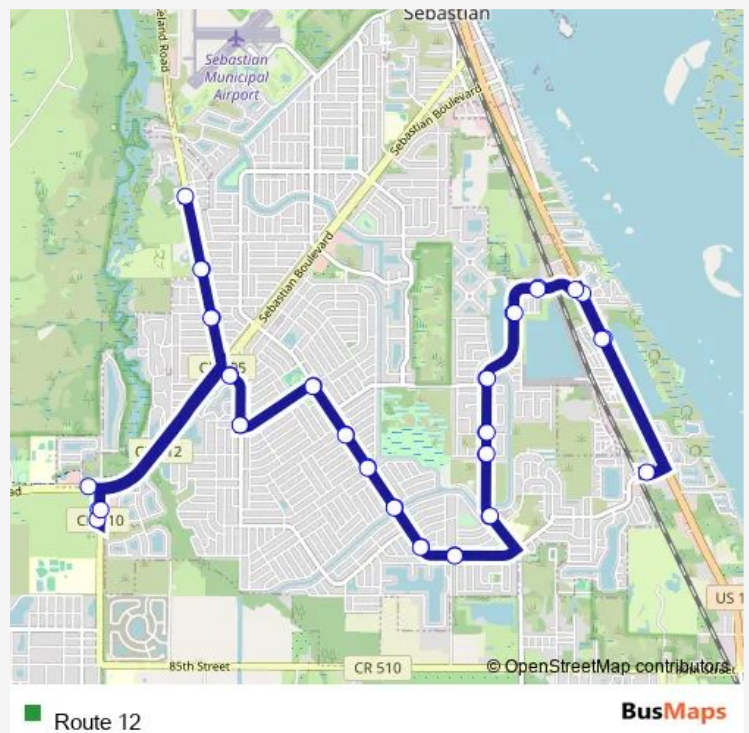

## Bus Route 12

[Go to website](#)

**Direction**  
 US 1 & Barber St (Publix) — US 1 & Whispering Palms (Sb)  
 42 stops  
[Open route schedule](#)

- US 1 & Barber St (Publix)
- US 1 & Whispering Palms (Nb)
- US 1 & Schumann Dr (Nb)
- Schumann Dr & Dolores St (Wb)
- Schumann Dr & Canal Cir (Sb)
- Schumann Dr & Englar Dr (Sb)
- Schumann Dr & Empress Ave (Sb)
- Schumann Dr & Dahl Ave (Sb)
- Day Dr. & Schumann (Sb)
- Barber St & Filbert St (Wb)
- Acorn Terr & Barber St (Nb)
- Concha Dr & Barber St (Nb)
- Rolling Hills Dr & Barber St (Nb)
- Benedictine Terr & Barber St (Nb)
- Tulip Dr & Barber St (Nb)
- Laconia St & Tulip Dr (Nb)
- Winn Dixie
- Auto Zone (Request Only)
- Publix (510 512) (Sb)
- North County Hub
- Publix (510 512) (Nb)

### Route schedule

US 1 & Barber St (Publix) — US 1 & Whispering Palms (Sb)

|           |             |
|-----------|-------------|
| Monday    | 06:00-19:00 |
| Tuesday   | 06:00-19:00 |
| Wednesday | 06:00-19:00 |
| Thursday  | 06:00-19:00 |
| Friday    | 06:00-19:00 |
| Saturday  | 06:00-19:00 |
| Sunday    | —           |

### Route info

Direction: US 1 & Barber St (Publix)

Stops: 42

Trip Duration: 1 hour 0 min

Roseland Rd & Dolphin Ave (Nb)

Roseland Rd & Doctor Ave (Nb)

By the River

Roseland Rd & Doctor Ave (Sb)

Barber St & Filbert St (Eb)

Day Dr. & Schumann (Nb)

Schumann Dr & Dahl Ave (Nb)

Schumann Dr & Empress Ave (Nb)

Schumann Dr & Englar Dr (Nb)

Schumann Dr & Canal Cir (Nb)

Schumann Dr & Dolores St (Eb)

US 1 & Schumann Dr (Sb)