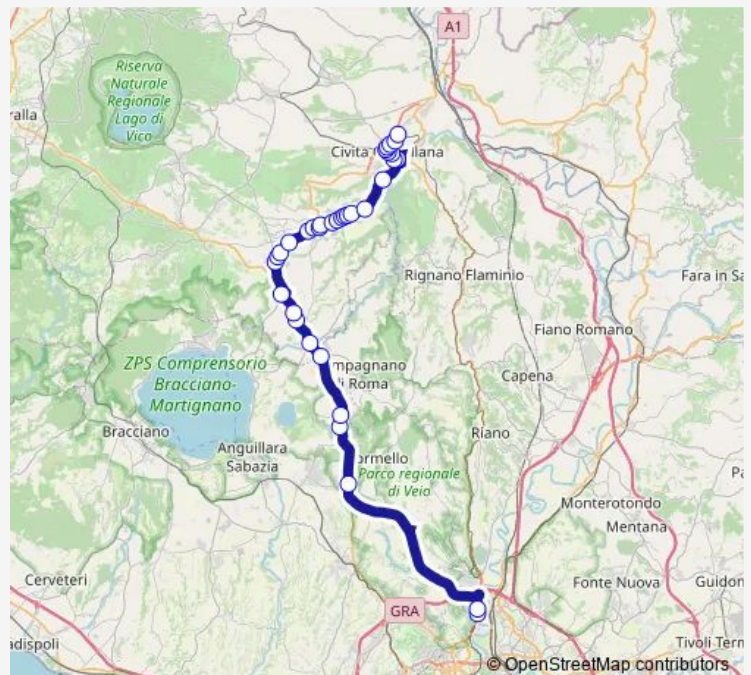

Direction

Roma | Saxa Rubra Partenze # f1495 — Civita | Via Terni Via Palombara # f2266

35 stops

[Open route schedule](#)

- Roma | Saxa Rubra Partenze # f1495
- Roma | Via Flaminia (Saxa Rubra) # f1496
- Formello | Via Cassia (Le Rughe) # f1499
- Campagnano | Via Cassia Str. Campana # f1501
- Campagnano | Via Cassia (Baccano) # f11421
- Campagnano | Via Cassia Via Sacrofanese # f1505
- Nepi | Via Cassia (Settevene) # f1506
- Nepi | Via Cassia Via Grotte Finocchiara # f1508
- Nepi | Vigne Nuove # f1509
- Monterosi | Piazzale Varisco # f1510
- Nepi | Belvedere Lidia # f2073
- Nepi | Via Nepesina Via Cimina # f2074
- Nepi | Colle Farnese # f2075
- Nepi | Via Nepesina Via Sutrina # f2077
- Nepi | Via Roma Via Menghini # f2080
- Nepi | Via Roma Via Cesaroni # f2081
- Nepi | Via Cadorna # f2085
- Nepi | Via Marconi Via Gori # f2086
- Castel S. Elia | Via Roma Via Galilei # f2087
- Castel S. Elia | Via Roma Via Matteotti # f2088
- Castel S. Elia | Via Umberto I # f2089

Route schedule

Roma | Saxa Rubra Partenze # f1495 — Civita | Via Terni Via Palombara # f2266

Monday	14:50
Tuesday	14:50
Wednesday	14:50
Thursday	14:50
Friday	14:50
Saturday	—
Sunday	—

Route info

Direction: Roma | Saxa Rubra Partenze # f1495

Stops: 35

Trip Duration: 1 hour 25 min

Roma Saxa Rubra - Civita Castellana # Cc911d

Castel S. Elia | Piazza Margherita # f2090

Castel S. Elia | Via Cascine # f2091

Castel S. Elia | Via Civita Via Bandita # f2092