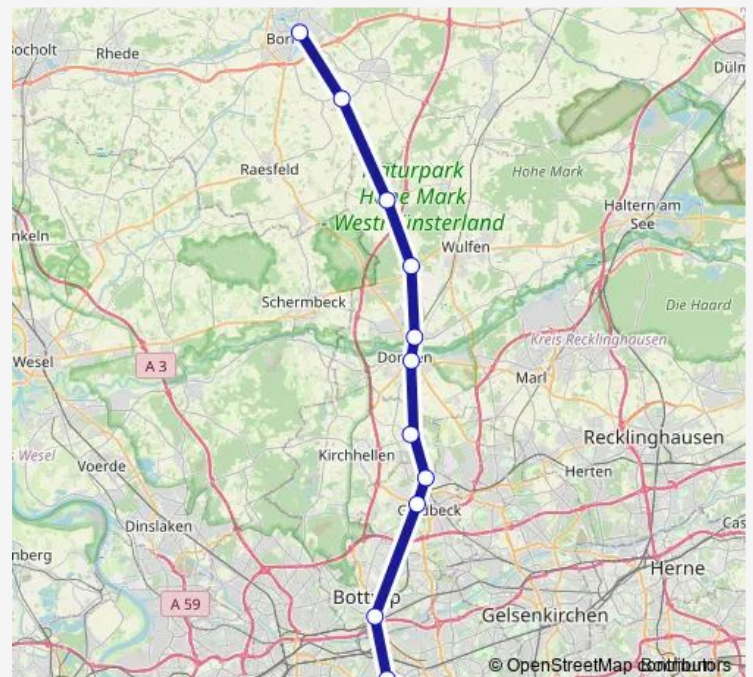

Gladbeck-Zweckel Bf

BOT Feldhausen Bf

Dorsten Bf

Dorsten Hervest-Dorsten Bf

Dorsten Deuten Bf

Dorsten Rhade Bf

Marbeck, Bahnh. Marbeck-Heiden

Borken, Bahnhof

### Route schedule

Essen West S — Borken, Bahnhof

Monday —

Tuesday —

Wednesday —

Thursday —

Friday 21:34-23:34

Saturday 21:34-23:34

### Route info

Direction: Essen West S

Stops: 12

Trip Duration: 0 hour 54 min

RE14

BusMaps