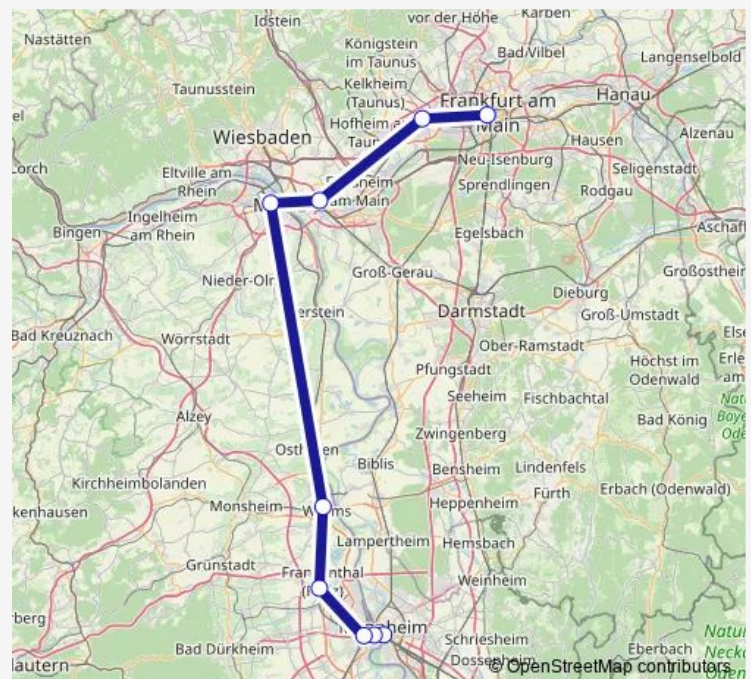

Regional Rail Service RE14

[Go to website](#)

Direction

Mannheim, Hauptbahnhof — Frankfurt (Main) Hauptbahnhof

8 stops

[Open route schedule](#)

Mannheim, Hauptbahnhof

Ludwigshafen, Mitte

Ludwigshafen, Hauptbahnhof

Frankenthal, Hauptbahnhof

Worms, Hauptbahnhof

Mainz, Hauptbahnhof

Frankfurt (Main) Höchst Bahnhof

Frankfurt (Main) Hauptbahnhof

Route schedule

Mannheim, Hauptbahnhof — Frankfurt (Main) Hauptbahnhof

Monday 09:58

Tuesday 09:58

Wednesday 09:58

Thursday 09:58

Friday 09:58

Saturday 09:58

Sunday 09:58

Route info

Direction: Mannheim, Hauptbahnhof

Stops: 8

Trip Duration: 1 hour 24 min

RE14

Direction

Frankfurt (Main) Hauptbahnhof — Mannheim, Hauptbahnhof

14 stops

[Open route schedule](#)