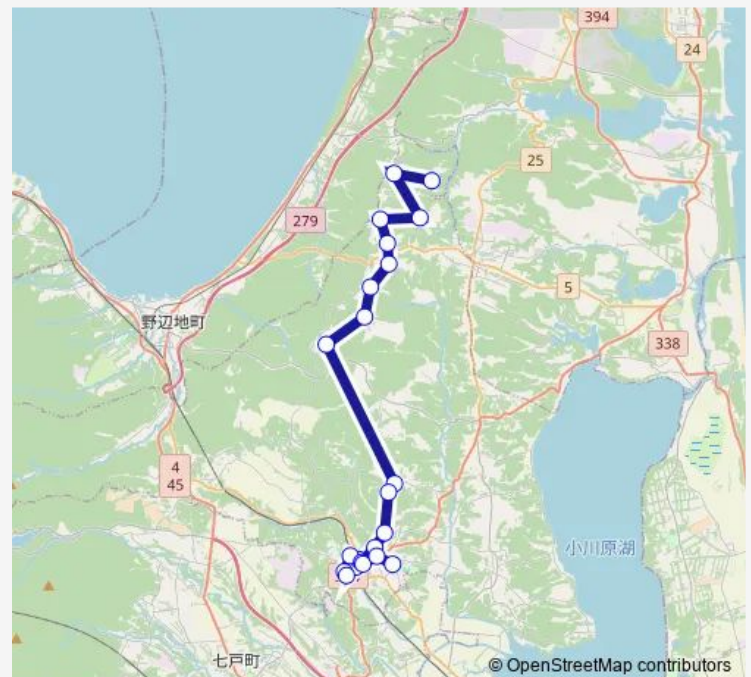

東北小

Route schedule

柵(東) — 運動公園

Monday 08:40

Tuesday 08:40

Wednesday 08:40

Thursday 08:40

Friday 08:40

Saturday —

Sunday —

Route info

Direction: 柵(東)

Stops: 22

Trip Duration: 0 hour 52 min

Direction

運動公園 — 柵(東)

22 stops

[Open route schedule](#)

運動公園

東北小

コミセン前

旧分庁舎前

マエダストア乙供店

乙供元町