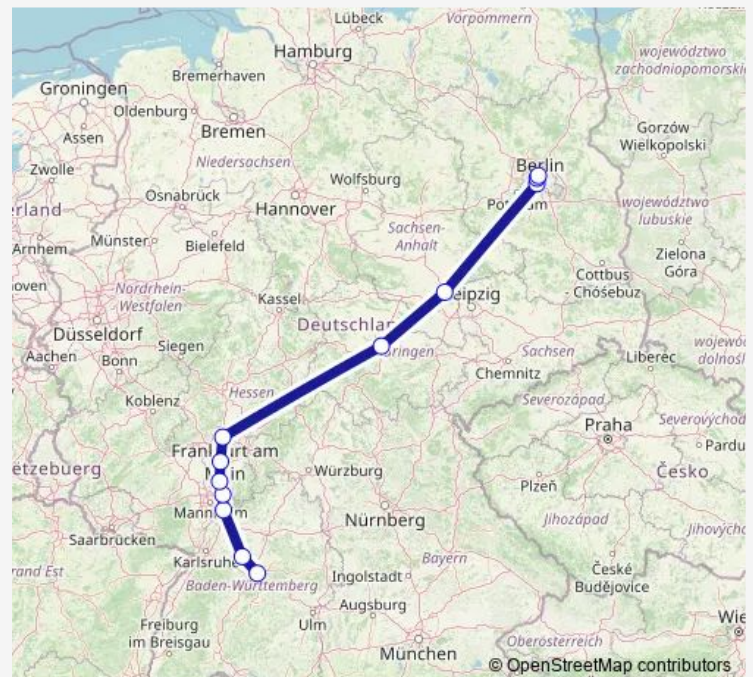

### Direction

Stuttgart Hbf — Berlin Gesundbrunnen

12 stops

[Open route schedule](#)

Stuttgart Hbf

Vaihingen(Enz)

Heidelberg Hbf

Weinheim(Bergstr)Hbf

Bensheim

Darmstadt Hbf

Frankfurt(Main)Hbf

Erfurt Hbf

Halle(Saale)Hbf

Berlin Südkreuz

Berlin Hbf (tief)

Berlin Gesundbrunnen

### Route schedule

Stuttgart Hbf — Berlin Gesundbrunnen

Monday 09:03-09:11

Tuesday 09:11

Wednesday 09:03-09:11

Thursday 09:03

Friday 09:03

Saturday 09:03-09:11

### Route info

Direction: Stuttgart Hbf

Stops: 12

Trip Duration: 6 hour 0 min

ICE 1537