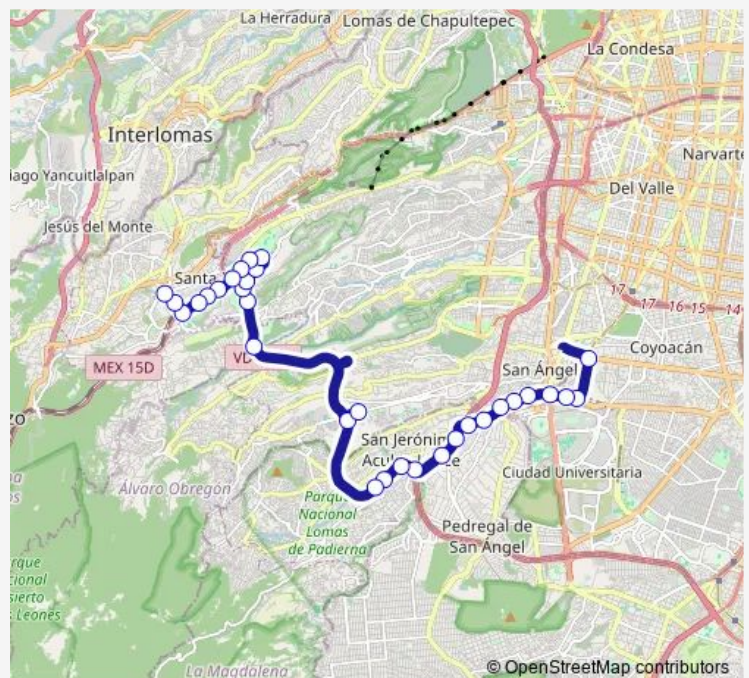

### Route schedule

C. C. Miguel Angel de Quevedo Av. Insurgentes Sur - Miguel Ángel de Quevedo — C. C. Centro Comercial Santa Fe - Av. Vasco de Quiroga y Juan Salvador Agraz

Monday 00:00

Tuesday 00:00

Wednesday 00:00

### Route info

Direction: C. C. Miguel Angel de Quevedo Av. Insurgentes Sur - Miguel Ángel de Quevedo

Stops: 32

Trip Duration: 1 hour 41 min

Barros Sierra

Barros Sierra - Park Plaza

Antonio Dovali Jaime

Prol. Av. Santa Fe - Alameda Poniente

## Route info

Direction: C. C. Centro Comercial Santa Fe - Av. Vasco de Quiroga y Juan Salvador Agraz

Stops: 29

Trip Duration: 1 hour 40 min

Eje 10 Sur - Av. Revolución

Av. Universidad - Unam

Entrada Unam

Av. Universidad - Cerro Acasulco