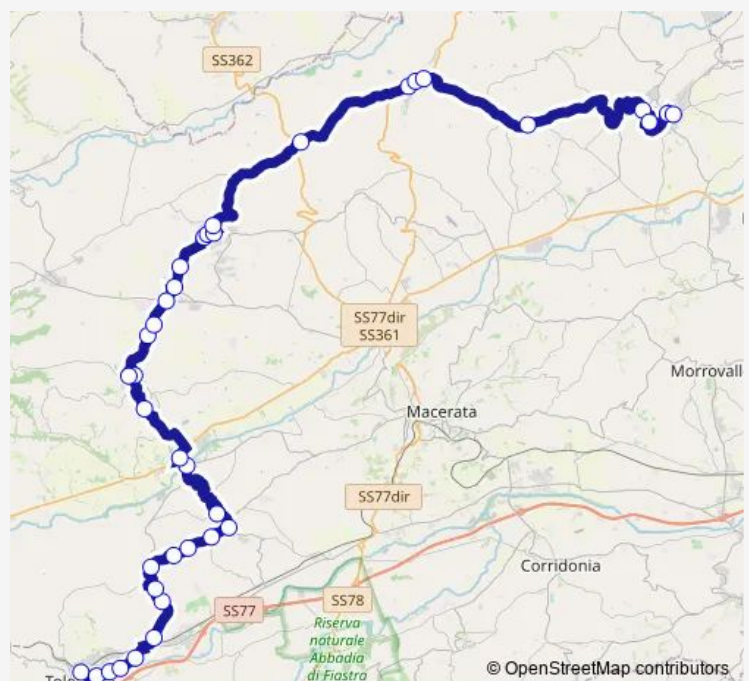

Belforte DEL Chienti - S.P. 49 (Fiastron

Camporotondo - S.P. 49 (Fiastrone) Galas

Camporotondo - S.P. 49 (Fiastrone) - 1

Camporotondo

Route schedule

Tolentino (V.Le SAN Catervo) — Passo S.Ginesio-Sasp

Monday	13:40
Tuesday	13:40
Wednesday	13:40
Thursday	13:40
Friday	13:40
Saturday	13:40
Sunday	—

Route info

Direction: Tolentino (V.Le SAN Catervo)

Stops: 41

Trip Duration: 1 hour 10 min

Camporotondo - S.P. Fiastrone

Cessapalombo - Bivio Colfano

Colfano

Cessapalombo - S.S. 502