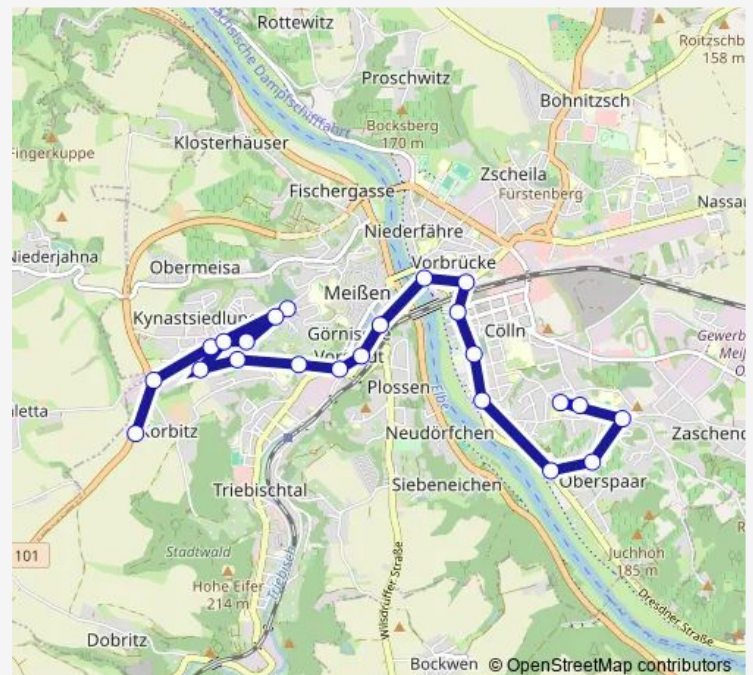

Meißen Talbad

Meißen Neumarkt

Meißen S-Bahnhof Altstadt

Meißen Uferstraße

Meißen Bahnhofstraße

Meißen Busbahnhof

Meißen Dresdner Straße

Meißen Herbert-Böhme-Straße

Thursday 05:03-20:13

Friday 05:03-20:13

Saturday 06:26-19:26

Sunday 06:26-19:26

Route info

Direction: Meißen Korbitz Wendeplatz

Stops: 24

Trip Duration: 0 hour 31 min

■ A (Meißen)

BusMaps

Meißen Boselweg

Meißen Mittelberg

Meißen Spaar Rote Gasse

Direction

Schletta Wendeplatz — Meißen Spaar Rote Gasse

24 stops

Meißen Sächsischer Jäger

Meißen Wasserweg

Meißen Rauhental

Meißen Talbad

Meißen Neumarkt

Meißen S-Bahnhof Altstadt

Meißen Uferstraße

Meißen Bahnhofstraße