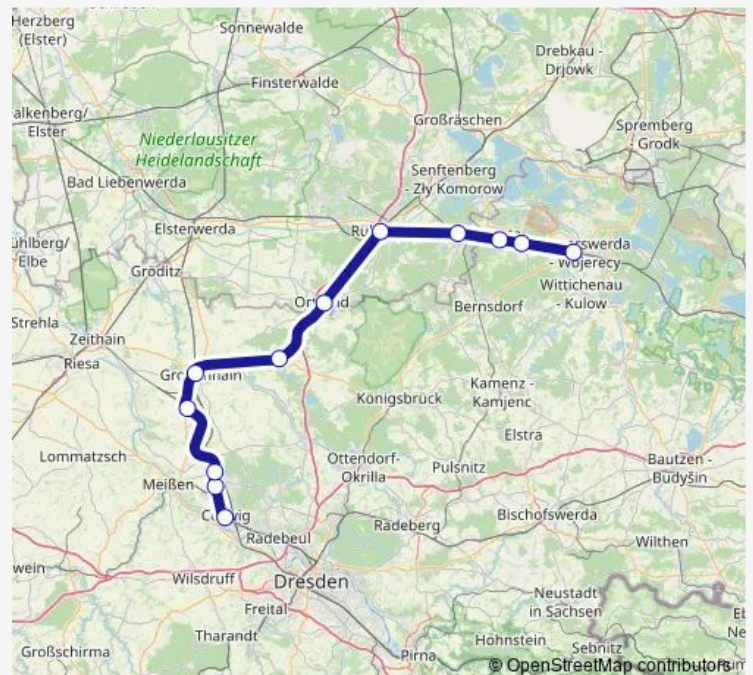

Bus Re15

[Go to website](#)

Direction

Ruhland, Busbahnhof — Großenhain, Cottbuser Bahnhof

4 stops

[Open route schedule](#)

Ruhland, Busbahnhof

Ortrand, Bahnhof

Lampertswalde, Bahnhof

Großenhain, Cottbuser Bahnhof

Route schedule

Ruhland, Busbahnhof — Großenhain, Cottbuser Bahnhof

Monday 21:05

Tuesday —

Wednesday —

Thursday —

Friday —

Saturday —

Sunday —

Route info

Direction: Ruhland, Busbahnhof

Stops: 4

Trip Duration: 0 hour 46 min

■ Re15

Direction

Coswig (bei Dresden), Bahnhof — Hoyerswerda, Bahnhof

12 stops

[Open route schedule](#)

Coswig (bei Dresden), Bahnhof

Weinböhlen Hp, Bahnhof

Niederau, Bahnhof

Priestewitz, Bahnhof