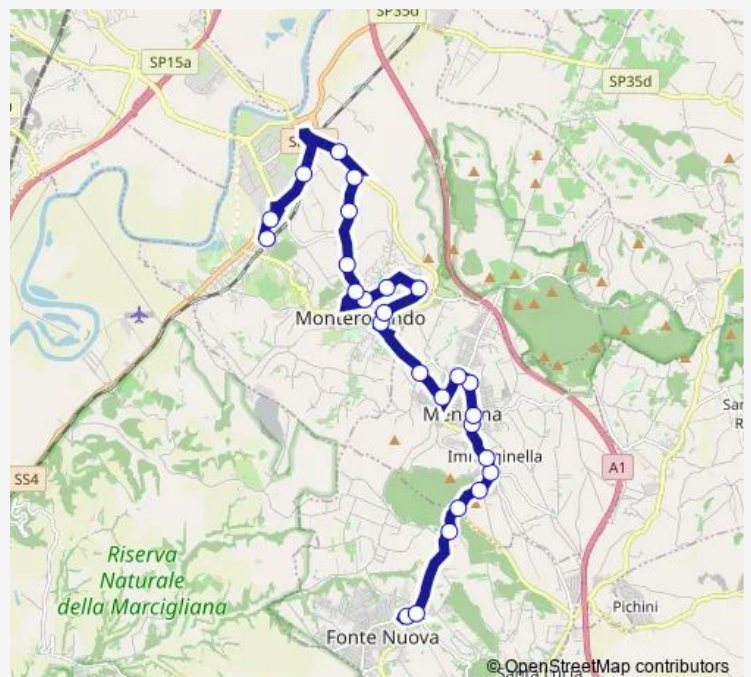

Bus Fonte Nuova - Monterotondo # Mr312d

[Go to website](#)

Direction

Fonte Nuova | Largo Fiamme Gialle # f0009 — Monterotondo | Stazione FS # f13938

26 stops

[Open route schedule](#)

- Fonte Nuova | Largo Fiamme Gialle # f0009
- Fonte Nuova | Via Nomentana Via Santa Lucia # f13909
- Fonte Nuova | Via Nomentana (XII Apostoli) # f11278
- Fonte Nuova | Parco Trentani # f13912
- Mentana | Via Nomentana Via Romitorio # f13913
- Mentana | Piazza dell'Unità # f13914
- Mentana | Via Nomentana Via Menotti # f13915
- Mentana | Via 8 Settembre # f14030
- Mentana | Via G.Spontini 57 # f14029
- Mentana | via Monteverdi 51 # f14089
- Mentana | via Reatina 77 # f14143
- Mentana | Via Amendola Via Reatina # f13919
- Mentana | Via Amendola Via Monte Pizzuto # f13920
- Monterotondo | Via Corsica # f13921
- Monterotondo | Via Mazzini # f13852
- Monterotondo | Via Isonzo / Liceo Catullo # f13854
- Monterotondo | via dell'Unione via Adige # f13833
- Monterotondo | Via Kennedy # f13858
- Monterotondo | Ist. Superiore A. Frammartino # f13924
- Monterotondo | Via S. Martino Via Montedoro # f13925
- Monterotondo | San Martino # f13926

Route schedule

Fonte Nuova | Largo Fiamme Gialle # f0009 — Monterotondo | Stazione FS # f13938

Monday	09:05-12:35
Tuesday	09:05-12:35
Wednesday	09:05-12:35
Thursday	09:05-12:35
Friday	09:05-12:35
Saturday	—
Sunday	—

Route info

Direction: Fonte Nuova | Largo Fiamme Gialle # f0009

Stops: 26

Trip Duration: 0 hour 35 min

Fonte Nuova - Monterotondo # Mr312d

Monterotondo | Chiesa San Martino # f13927

Monterotondo | Via San Martino, 200 # f13928

Monterotondo | Via Salaria Via Torricelli # f1121

MONTEROTONDO | via Aldo Moro # f7731

Monterotondo | Stazione FS # f13938

Bus time schedules and route maps are available in an offline PDF at busmaps.com. Use the busmaps.com website to see live bus times, train schedule or subway schedule, and step-by-step directions for all public transit in Monterotondo