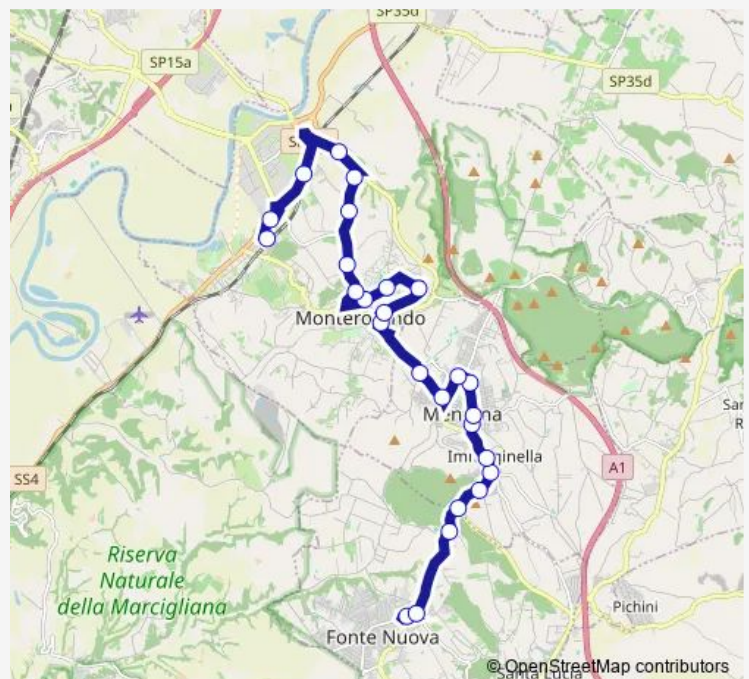

**Bus Fonte Nuova - Monterotondo # Mr312d**

[Go to website](#)

**Direction**

Fonte Nuova | Largo Fiamme Gialle # f0009 — Monterotondo | Stazione FS # f13938

26 stops

[Open route schedule](#)

- Fonte Nuova | Largo Fiamme Gialle # f0009
- Fonte Nuova | Via Nomentana Via Santa Lucia # f13909
- Fonte Nuova | Via Nomentana (XII Apostoli) # f11278
- Fonte Nuova | Parco Trentani # f13912
- Mentana | Via Nomentana Via Romitorio # f13913
- Mentana | Piazza dell'Unità # f13914
- Mentana | Via Nomentana Via Menotti # f13915
- Mentana | Via 8 Settembre # f14030
- Mentana | Via G.Spontini 57 # f14029
- Mentana | via Monteverdi 51 # f14089
- Mentana | via Reatina 77 # f14143
- Mentana | Via Amendola Via Reatina # f13919
- Mentana | Via Amendola Via Monte Pizzuto # f13920
- Monterotondo | Via Corsica # f13921
- Monterotondo | Via Mazzini # f13852
- Monterotondo | Via Isonzo / Liceo Catullo # f13854
- Monterotondo | via dell'Unione via Adige # f13833
- Monterotondo | Via Kennedy # f13858
- Monterotondo | Ist. Superiore A. Frammartino # f13924
- Monterotondo | Via S. Martino Via Montedoro # f13925
- Monterotondo | San Martino # f13926

**Route schedule**

Fonte Nuova | Largo Fiamme Gialle # f0009 — Monterotondo | Stazione FS # f13938

Monday	09:05-12:35
Tuesday	09:05-12:35
Wednesday	09:05-12:35
Thursday	09:05-12:35
Friday	09:05-12:35
Saturday	—
Sunday	—

**Route info**

Direction: Fonte Nuova | Largo Fiamme Gialle # f0009

Stops: 26

Trip Duration: 0 hour 35 min

Fonte Nuova - Monterotondo # Mr312d

Monterotondo | Chiesa San Martino # f13927

Monterotondo | Via San Martino, 200 # f13928