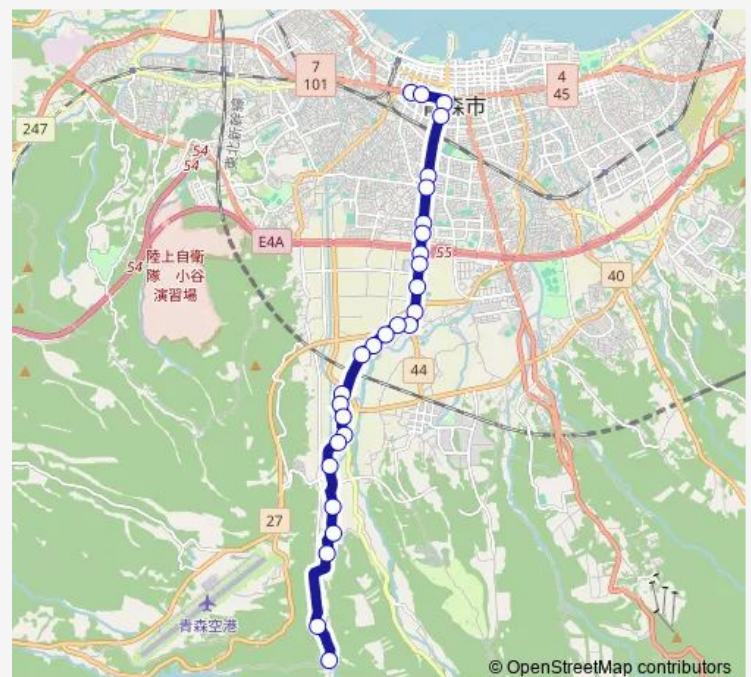

Saturday 15:08-17:46

Sunday 15:08-17:46

Route info

Direction: 古川

Stops: 28

Trip Duration: 0 hour 32 min

■ 入内線

高田中学校通り